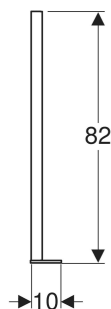

Jeu de pieds supports Geberit Duofix avec grande plaque de pied, pour hauteur de chape de 25–45 cm

UTILISATION

- Pour hauteur de chape 25–45 cm
- Pour une utilisation avec des bâti-supports Geberit Duofix pour un meilleur transfert des forces dans le sol
- Ne convient pas pour des bâti-supports Geberit Duofix d'une largeur de > 50 cm en cas de parois de séparation à hauteur de la pièce
- Ne convient pas pour des bâti-supports Geberit Duofix pour WC suspendu, élément d'angle
- Ne convient pas pour les bâti-supports Geberit Duofix pour WC suspendu, 82 cm, avec réservoir à encastrer Omega 12 cm

- Ne convient pas pour des bâti-supports Geberit Duofix pour vidoirs suspendus, 175 cm

CARACTÉRISTIQUES

- Série 2025
- Pieds supports réglables en continu
- Pieds supports protégés contre la corrosion
- Pieds supports avec dimensions extérieures de 36 x 36 mm, adaptés aux bâti-supports Geberit Duofix de la série 2025
- Avec grandes plaques de pied, pour un meilleur transfert des forces dans le sol

CARACTÉRISTIQUES TECHNIQUES

Matériau Acier laqué

CONTENU DE LA LIVRAISON

- Pied gauche
- Pied droit
- Matériel de fixation

N° de réf.	L cm	B cm	H cm
111.221.00.2	10	12	82