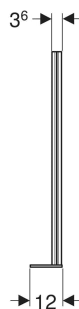

Jeu de pieds supports Geberit Duofix avec grande plaque de pied, pour hauteur de chape de 25–45 cm

UTILISATION

- Pour hauteur de chape 25–45 cm
- Pour une utilisation avec des bâti-supports Geberit Duofix pour un meilleur transfert des forces dans le sol
- Ne convient pas pour des bâti-supports Geberit Duofix d'une largeur de > 50 cm en cas de parois de séparation à hauteur de la pièce
- Ne convient pas pour des bâti-supports Geberit Duofix pour WC suspendu, élément d'angle
- Ne convient pas pour les bâti-supports Geberit Duofix pour WC suspendu, 82 cm, avec réservoir à encastrer Omega 12 cm

- Ne convient pas pour des bâti-supports Geberit Duofix pour vidoirs suspendus, 175 cm

CARACTÉRISTIQUES

- Série 2025
- Pieds supports réglables en continu
- Pieds supports protégés contre la corrosion
- Pieds supports avec dimensions extérieures de 36 x 36 mm, adaptés aux bâti-supports Geberit Duofix de la série 2025
- Avec grandes plaques de pied, pour un meilleur transfert des forces dans le sol

CARACTÉRISTIQUES TECHNIQUES

Matériau Acier laqué

CONTENU DE LA LIVRAISON

- Pied gauche
- Pied droit
- Matériel de fixation

N° de réf.	L cm	B cm	H cm
111.221.00.2	10	12	82