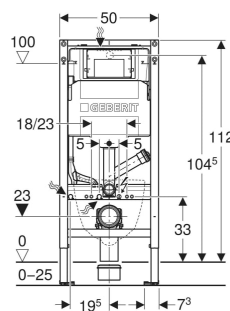

Bâti-support Geberit Duofix pour WC suspendu, 112 cm, avec réservoir à encastrer Sigma 12 cm, pour aspiration des odeurs avec extraction d'air

UTILISATION

- Pour parois à montants en métal et en bois
- Pour parois Geberit Duofix
- Pour montage dans parois en applique à hauteur de local ou partielle
- Pour montage dans parois de séparation à hauteur du local
- Pour hauteur de chape de 0–25 cm
- Pour WC suspendus
- Pour le raccordement d'une aspiration des odeurs externe
- Ne convient pas pour les cuvettes de WC suspendues surélevées

CARACTÉRISTIQUES

- Série 2025
- Cadre pour WC suspendus avec dimensions de raccordement selon EN 33 et saillie jusqu'à 70 cm
- Avec tôle d'extraction pour fixation latérale au-dessus de l'élément sur des profilés en métal ou en bois ou sur des montants pour hauteur du local Geberit Duofix
- Trou de fixation alternative pour fixation murale
- Plaques de pied pivotantes, adaptées au montage dans les profilés en U UW 50 et UW 75

CONTENU DE LA LIVRAISON

- Alimentation d'eau R 1/2", compatible avec MasterFix et MeplaFix, avec robinet équerre et volant intégrés
- Boîtier de réservation pour trappe de visite
- Kit de raccordement pour WC, ø 90 mm
- Coude de raccordement 90° en PE-HD, ø 90 mm
- Manchon de transition en PE-HD, ø 90 / 110 mm
- Matériel de fixation et de protection

N° de réf.	B cm	H cm	T cm
111.364.00.6	50	112	12