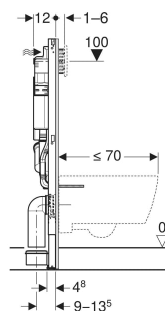

Bâti-support Geberit Duofix pour WC suspendu, 112 cm, avec réservoir à encastrer Sigma 12 cm, pour aspiration des odeurs avec extraction d'air

UTILISATION

- Pour parois à montants en métal et en bois
- Pour parois Geberit Duofix
- Pour montage dans parois en applique à hauteur de local ou partielle
- Pour montage dans parois de séparation à hauteur du local
- Pour hauteur de chape de 0–25 cm
- Pour WC suspendus
- Pour le raccordement d'une aspiration des odeurs externe
- Ne convient pas pour les cuvettes de WC suspendues surélevées

CARACTÉRISTIQUES

- Série 2025
- Cadre pour WC suspendus avec dimensions de raccordement selon EN 33 et saillie jusqu'à 70 cm
- Avec tôle d'extraction pour fixation latérale au-dessus de l'élément sur des profilés en métal ou en bois ou sur des montants pour hauteur du local Geberit Duofix
- Trou de fixation alternative pour fixation murale
- Plaques de pied pivotantes, adaptées au montage dans les profilés en U UW 50 et UW 75

CONTENU DE LA LIVRAISON

- Alimentation d'eau R 1/2", compatible avec MasterFix et MeplaFix, avec robinet équerre et volant intégrés
- Boîtier de réservation pour trappe de visite
- Kit de raccordement pour WC, ø 90 mm
- Coude de raccordement 90° en PE-HD, ø 90 mm
- Manchon de transition en PE-HD, ø 90 / 110 mm
- Matériel de fixation et de protection

N° de réf.	B cm	H cm	T cm
111.364.00.6	50	112	12