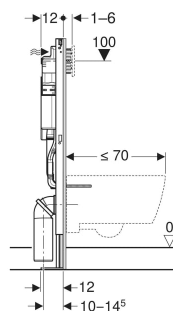

Bâti-support Geberit Duofix pour WC suspendu, 112 cm, avec réservoir à encastrer Sigma 12 cm, autoportant

UTILISATION

- Pour parois à montants en métal et en bois
- Pour montage dans des parois de cloison sèche monocoque
- Pour montage dans parois en applique à hauteur de local ou partielle
- Pour montage dans parois de séparation à hauteur du local
- Pour hauteur de chape de 0–25 cm
- Pour WC suspendus

CARACTÉRISTIQUES

- Série 2025
- Cadre soumis à des exigences accrues relatives à la statique suivant le type 1 selon NF D12-208:2012
- Cadre et matériel de fixation avec protection accrue contre la corrosion selon NF D12-208:2012
- Cadre pour WC suspendus avec dimensions de raccordement selon EN 33 et saillie jusqu'à 70 mm
- Avec tôle d'extraction pour fixation latérale au-dessus de l'élément sur des profilés en métal ou en bois ou sur des montants pour hauteur du local Geberit Duofix
- Trou de fixation alternative pour fixation murale
- Avec grandes plaques de pied, pour un meilleur transfert des forces dans le sol
- Plaque de pied avec vis de réglage pour l'alignement