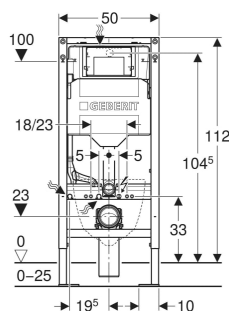

Bâti-support Geberit Duofix pour WC suspendu, 112 cm, avec réservoir à encastrer Sigma 12 cm, autoportant

UTILISATION

- Pour parois à montants en métal et en bois
- Pour montage dans des parois de cloison sèche monocoque
- Pour montage dans parois en applique à hauteur de local ou partielle
- Pour montage dans parois de séparation à hauteur du local
- Pour hauteur de chape de 0–25 cm
- Pour WC suspendus

CARACTÉRISTIQUES

- Série 2025
- Cadre soumis à des exigences accrues relatives à la statique suivant le type 1 selon NF D12-208:2012
- Cadre et matériel de fixation avec protection accrue contre la corrosion selon NF D12-208:2012
- Cadre pour WC suspendus avec dimensions de raccordement selon EN 33 et saillie jusqu'à 70 mm
- Avec tôle d'extraction pour fixation latérale au-dessus de l'élément sur des profilés en métal ou en bois ou sur des montants pour hauteur du local Geberit Duofix
- Trou de fixation alternative pour fixation murale
- Avec grandes plaques de pied, pour un meilleur transfert des forces dans le sol
- Plaque de pied avec vis de réglage pour l'alignement

CARACTÉRISTIQUES TECHNIQUES

Pression dynamique 0.1–10 bar

Température max. de l'eau	25 °C
Volume de chasse, réglage d'usine	6 / 3 l
Grand volume de chasse, plage de réglage	4 / 4.5 / 6 / 7.5 l
Petit volume de chasse, plage de réglage	2–4 l
Matériau	Acier
Réglable en hauteur	Oui