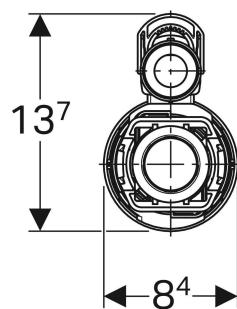

Mécanisme de chasse complet Geberit type 290-383, rinçage simple touche, alimentation d'eau universelle, 3/8", mamelon en laiton

UTILISATION

- Pour les eaux grises et les eaux pluviales à la valeur du pH 5,5–9,5, en cas d'utilisation d'une installation de filtration
- Pour réservoirs en céramique
- Pour eau potable
- Pour alimentations en eau 3/8"

- Mamelon fileté en laiton
- Adaptable en hauteur
- Volume de chasse réglable
- Tube de trop-plein adaptable en hauteur
- Alimentation latérale
- Alimentation par le bas
- Avec fixation du couvercle

Niveau sonore de la robinetterie à 300 kPa / 3 bar	7 dB(A)
Niveau sonore de la robinetterie à 500 kPa / 5 bar	13 dB(A)
Température de stockage	≤ 40 °C
Température max. de l'eau	25 °C
Force de déclenchement	18 N

CARACTÉRISTIQUES

- Rinçage simple touche
- Hauteur de remplissage réglable

CARACTÉRISTIQUES TECHNIQUES

Pression dynamique 0.1–10 bar

CONTENU DE LA LIVRAISON

- Matériel de fixation

N° de réf.	Couleur / surface
283.004.21.5	chrome / brillant