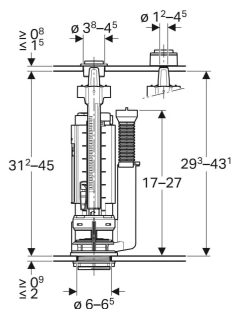

Mécanisme de chasse complet Geberit type 290-383, rinçage simple touche, alimentation d'eau universelle, 3/8", mamelon en laiton

UTILISATION

- Pour les eaux grises et les eaux pluviales à la valeur du pH 5,5–9,5, en cas d'utilisation d'une installation de filtration
- Pour réservoirs en céramique
- Pour eau potable
- Pour alimentations en eau 3/8"

- Mamelon fileté en laiton
- Adaptable en hauteur
- Volume de chasse réglable
- Tube de trop-plein adaptable en hauteur
- Alimentation latérale
- Alimentation par le bas
- Avec fixation du couvercle

Niveau sonore de la robinetterie à 300 kPa / 3 bar	7 dB(A)
Niveau sonore de la robinetterie à 500 kPa / 5 bar	13 dB(A)
Température de stockage	≤ 40 °C
Température max. de l'eau	25 °C
Force de déclenchement	18 N

CARACTÉRISTIQUES

- Rinçage simple touche
- Hauteur de remplissage réglable

CARACTÉRISTIQUES TECHNIQUES

Pression dynamique 0.1–10 bar

CONTENU DE LA LIVRAISON

- Matériel de fixation

N° de réf.	Couleur / surface
283.004.21.5	chrome / brillant