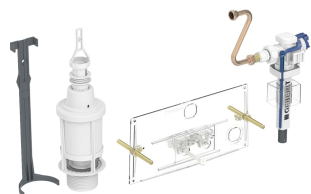

# Kit de transformation Geberit pour réservoir à encastrer type 10.500

## UTILISATION

- Pour convertir en chasses interrompables
- Pour réservoirs à encastrer Geberit (années de fabrication 1970–1974)

## CONTENU DE LA LIVRAISON

- Plaque de protection

- Cloche
- Support de fixation
- Bassin
- Robinet flotteur type 383
- Tube de raccordement en cuivre
- Matériel de fixation

N° de réf.

215.422.00.5