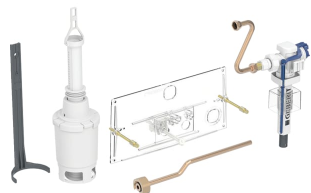

# Kit de transformation Geberit pour réservoir à encastrer type 15.000

## UTILISATION

- Pour convertir en chasses interrompables
- Pour réservoirs à encastrer Geberit (années de fabrication 1964–1967)

## CONTENU DE LA LIVRAISON

- Plaque de protection

- Cloche
- Support de fixation
- Bassin
- Robinet flotteur type 383
- Rallonge
- Matériel de fixation
- Tube de raccordement en cuivre

N° de réf.

215.420.00.5