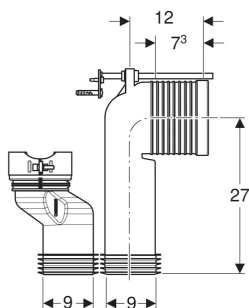

Set de raccordement Geberit pour WC au sol iCon TurboFlush, sortie verticale

UTILISATION

- Pour raccorder des WC au sol sur siphon au sol

CARACTÉRISTIQUES TECHNIQUES

Matériau PVC / ABS

CONTENU DE LA LIVRAISON

- Coude de raccordement 90° en ABS, \varnothing 120 / 90 mm
- Manchon de raccordement en PVC, \varnothing 90 mm
- Manchette en EPDM, \varnothing 90 mm
- Manchette en EPDM, \varnothing 100 mm

- Manchette en EPDM, \varnothing 90 / 110 mm
- Griffe de maintien

N° de réf.	d. \varnothing mm
152.063.00.1	90