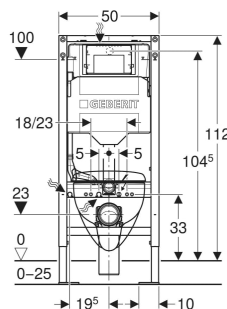

# Bâti-pack® Geberit Duofix pour WC suspendu, 112 cm, avec réservoir à encastrer Sigma 12 cm, plaque de déclenchement Sigma01, ronde, WC suspendu Renova TurboFlush

## UTILISATION

- Pour parois à montants en métal et en bois
- Pour montage dans des parois de cloison sèche monocoque
- Pour montage dans parois en applique à hauteur de local ou partielle
- Pour montage dans parois de séparation à hauteur du local
- Pour hauteur de chape de 0–25 cm

## CARACTÉRISTIQUES

- Série 2025
- Avec tôle d'extraction pour fixation latérale au-dessus de l'élément sur des profilés en métal ou en bois ou sur des montants pour hauteur du local Geberit Duofix
- Trou de fixation alternative pour fixation murale
- Avec grandes plaques de pied, pour un meilleur transfert des forces dans le sol
- Plaque de pied avec vis de réglage pour l'alignement
- Pieds supports galvanisés, protégés contre la corrosion, antidérapants
- Coude de raccordement pour différentes positions en profondeur, à monter sans outils, plage de réglage 45 mm
- Coude de raccordement rotatif pour tubulure pour sortie horizontale vers l'arrière

## CARACTÉRISTIQUES TECHNIQUES

|  |                     |
|--|---------------------|
| Pression dynamique                       | 0.1–10 bar          |
| Température max. de l'eau                | 25 °C               |
| Volume de chasse, réglage d'usine        | 6 / 3 l             |
| Grand volume de chasse, plage de réglage | 4 / 4.5 / 6 / 7.5 l |
| Petit volume de chasse, plage de réglage | 2–4 l               |
| Forme des touches                        | rond                |