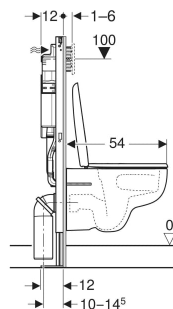

# Bâti-pack® Geberit Duofix pour WC suspendu, 112 cm, avec réservoir à encastrer Sigma 12 cm, plaque de déclenchement Sigma01, ronde, WC suspendu Renova TurboFlush

## UTILISATION

- Pour parois à montants en métal et en bois
- Pour montage dans des parois de cloison sèche monocoque
- Pour montage dans parois en applique à hauteur de local ou partielle
- Pour montage dans parois de séparation à hauteur du local
- Pour hauteur de chape de 0–25 cm

## CARACTÉRISTIQUES

- Série 2025
- Avec tôle d'extraction pour fixation latérale au-dessus de l'élément sur des profilés en métal ou en bois ou sur des montants pour hauteur du local Geberit Duofix
- Trou de fixation alternative pour fixation murale
- Avec grandes plaques de pied, pour un meilleur transfert des forces dans le sol
- Plaque de pied avec vis de réglage pour l'alignement
- Pieds supports galvanisés, protégés contre la corrosion, antidérapants
- Coude de raccordement pour différentes positions en profondeur, à monter sans outils, plage de réglage 45 mm
- Coude de raccordement rotatif pour tubulure pour sortie horizontale vers l'arrière

- Réservoir à encastrer Geberit Sigma 12 cm, isolé contre la condensation
- Pour déclenchement frontal, adapté au rinçage simple touche, rinçage double touche et le rinçage interrompable
- Post-rinçage immédiat possible avec réglage d'usine
- Travaux de montage et d'entretien sur les réservoirs à encastrer sans outils
- Alimentation à l'arrière ou par le haut au centre
- Boîtier de réservation pour trappe de visite ajustable, protège de l'humidité et de la saleté
- Avec fourreau pour conduite d'alimentation pour WC lavants Geberit AquaClean et pour câble de raccordement
- Possibilité de fixation pour le raccordement électrique et le boîtier Power & Connect