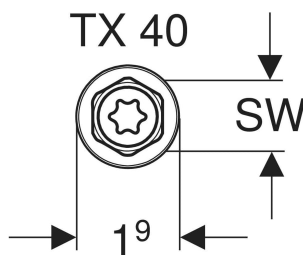

## UTILISATION

- Pour fixer des rails pour système Geberit Duofix

## CONTENU DE LA LIVRAISON

- Vis

- Cheville

N° de réf.	SW mm
111.089.00.1	13