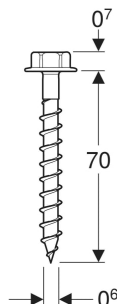

## UTILISATION

- Pour fixer des rails pour système Geberit Duofix

## CARACTÉRISTIQUES

- Torx® TX 40

## CONTENU DE LA LIVRAISON

- Vis

- Cheville

N° de réf.	SW mm
111.089.00.1	13