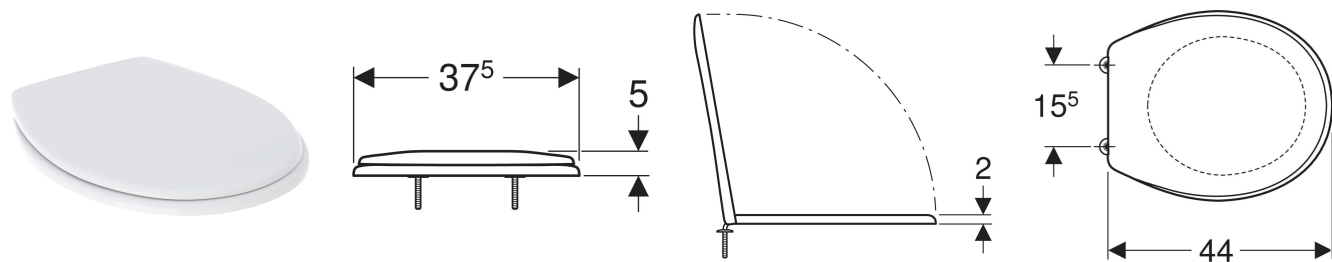

Abattant WC Geberit Option fixation par le dessous

CARACTÉRISTIQUES

- Non recouvrant

CARACTÉRISTIQUES TECHNIQUES

Matériau : Duroplast
 Entraxe de fixation : 15.5 cm

CONTENU DE LA LIVRAISON

- Abattant WC

| N° de réf. | B cm | H cm | T cm | Fermeture ralentie | Fixation | Matériau de charnière |
|--------------|---------|---------|---------|--------------------|------------|-----------------------|
| 503.123.00.1 | 37 | 4.4 | 44 | non | par le bas | Acier inoxydable |