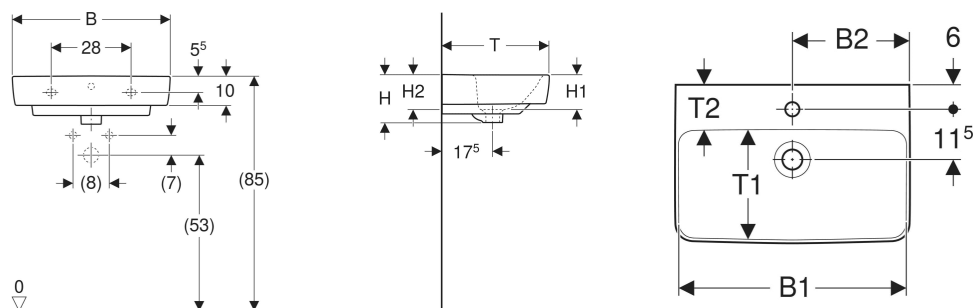

Lavabo Geberit Renova Compact

Exemple d'image

UTILISATION

- Adapté pour les petites salles de bains et coins toilettes

CARACTÉRISTIQUES

- Installation possible sur meuble
- Combinable avec cache-siphon

CARACTÉRISTIQUES TECHNIQUES

Matériau Céramique sanitaire

ACCESSOIRES

- Siphon à tube plongeur Geberit pour lavabo, sortie horizontale
- Siphon à tube plongeur Geberit pour lavabo, modèle gain de place, sortie horizontale
- Bonde Geberit à écoulement libre et recouvrement de soupape
- Bonde Geberit à écoulement libre, filtre

- Kit de fixation pour lavabos Geberit

INFOS

- En cas d'installation d'un cache-siphon, il convient de consulter les dimensions de raccordement indiquées sur les schémas du cache-siphon
- Un cache-siphon ne peut être monté qu'avec un siphon de diamètre extérieur max. 32 mm
- Lavabos compatibles avec la colonne Geberit Renova 500.915.00.1

N° de réf.	Couleur / surface	Trou de robinetterie	Trop-plein	B cm	B1 cm	B2 cm	Largeur meuble bas cm	H cm	H1 cm	H2 cm	T cm	T1 cm	T2 cm
226155000	blanc	au centre	visible, symétrique	55	49	27.5	50	17	12	13.5	37	22.5	10
500.928.00.1	blanc	sans	sans	55	49		50	17	12	13.5	37	22.5	10
502.998.00.1	blanc	au centre	sans	55	49	27.5	50	17	12	13.5	37	22.5	10