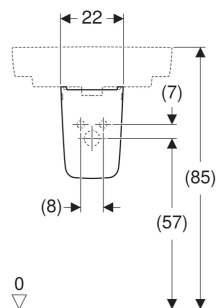

# Cache-siphon Geberit Renova Compact