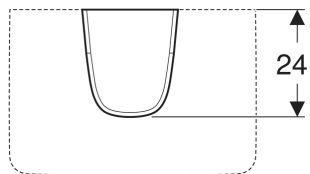

# Cache-siphon Geberit Renova Compact