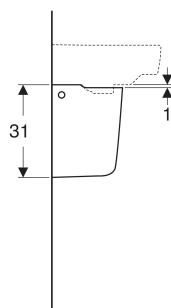

# Cache-siphon Geberit Renova Compact

## CARACTÉRISTIQUES

- Fixation facile grâce au matériel de fixation Geberit Kerafix, pour cache-siphons