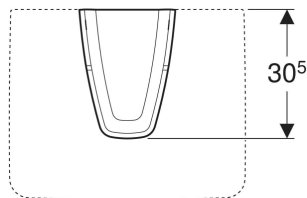

# Cache-siphon Geberit Renova Plan pour lavabo

## UTILISATION

- Pour lavabos de 55 cm ou plus