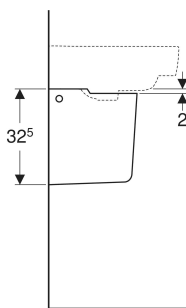

# Cache-siphon Geberit Renova Plan pour lavabo

## UTILISATION

- Pour lavabos de 55 cm ou plus

## CONTENU DE LA LIVRAISON

- Matériel de fixation

N° de réf.	Couleur / surface	B cm	H cm	T cm
292110000	blanc	22.5	32.5	30.5