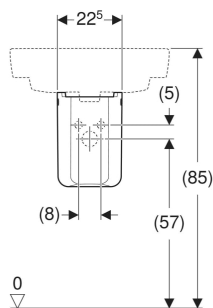

# Cache-siphon Geberit Renova Plan pour lavabo

## UTILISATION

- Pour lavabos de 55 cm ou plus

## CONTENU DE LA LIVRAISON

- Matériel de fixation

N° de réf.	Couleur / surface	B cm	H cm	T cm
292110000	blanc	22.5	32.5	30.5