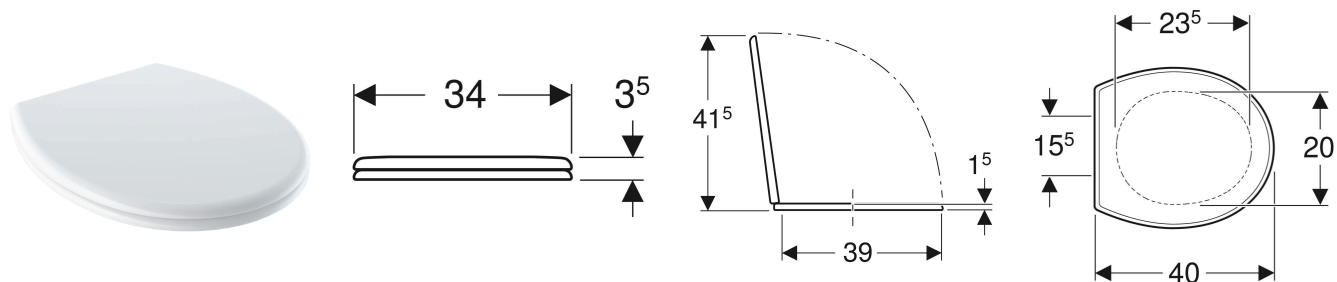

Abattant WC Geberit Bambini pour enfants

UTILISATION

- Pour WC pour enfants

CARACTÉRISTIQUES TECHNIQUES

Matériau : Duroplast
 Entraxe de fixation : 15.5 cm

CONTENU DE LA LIVRAISON

- Abattant WC

N° de réf.	Couleur / surface	B cm	H cm	T cm	Fermeture ralentie	Fixation	Matériau de charnière
573334000	blanc / brillant	34	3.5	40	non	par le bas	Acier inoxydable