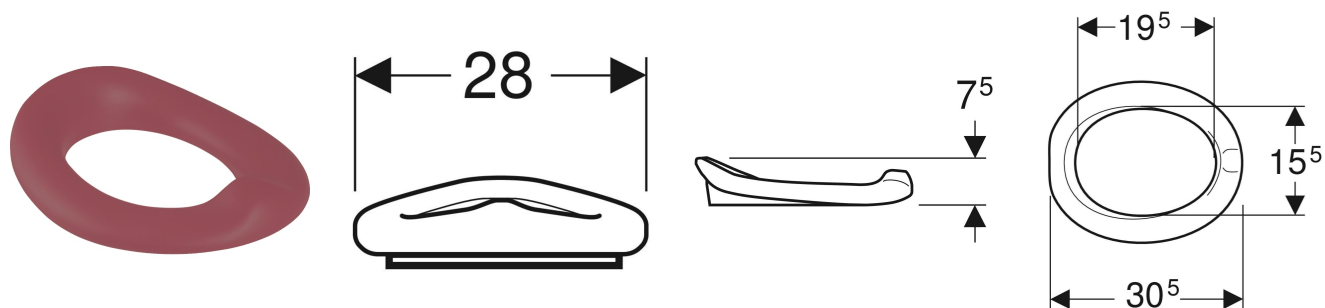

Lunette ergonomique Geberit Bambini pour bébés et jeunes enfants

UTILISATION

- Pour WC pour jeunes enfants

CARACTÉRISTIQUES

- Lunette ergonomique épousant la forme de la cuvette

CARACTÉRISTIQUES TECHNIQUES

Matériau Polyuréthane

CONTENU DE LA LIVRAISON

- Lunette d'abattant

N° de réf.	Couleur / surface	B cm	H cm	T cm	Fermeture ralentie	Fixation
573338000	rouge rubis / mat	28	7.5	30.5	non	aucun