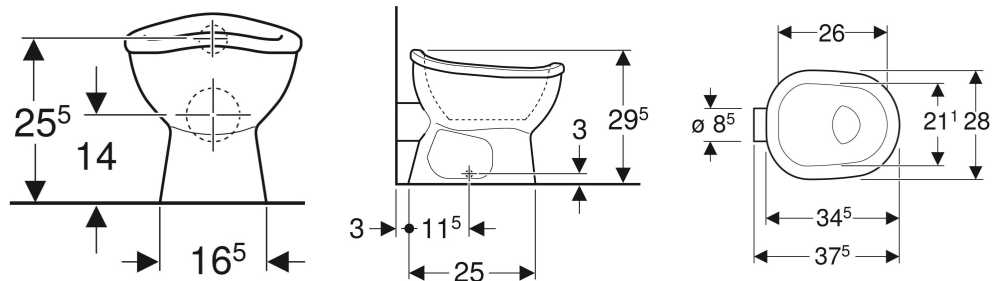

WC au sol à fond creux Geberit Bambini pour jeunes enfants

UTILISATION

- Pour jeunes enfants
- Pour structures d'accueil d'enfants
- Pour réservoirs à encastrer
- Pour réservoirs apparents de position basse, mi-hauteur et haute
- Pour l'apprentissage de la propreté, transition du pot aux WC

- Avec bride
- Type 1, volume total 5 l, selon EN 997
- Sortie horizontale
- Diamètre de la sortie 85 mm

CARACTÉRISTIQUES TECHNIQUES

Matériau : Céramique sanitaire
 Réglable en hauteur : Non

CONTENU DE LA LIVRAISON

- Cuvette de WC

A COMMANDER EN SUPPLÉMENT

- Matériel de fixation

ACCESSOIRES

- Kit de raccordement Geberit Bambini pour WC pour enfants

CARACTÉRISTIQUES

- Au sol

N° de réf.	Couleur / surface	B cm	H cm	T cm
211650000	blanc	28	29.5	37.5