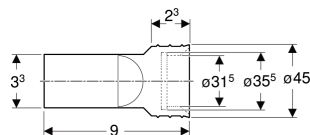

Siphon à membrane Geberit pour urinoirs sans eau

UTILISATION

- Pour les urinoirs hybrides
- Pour les urinoirs sans eau
- Pour les urinoirs Renova Plan sans eau

- Pour les urinoirs Centaurus, sans eau

CARACTÉRISTIQUES

- Sortie verticale

CARACTÉRISTIQUES TECHNIQUES

Matériau

Matière synthétique

N° de réf.	d, ø mm
595710000	45