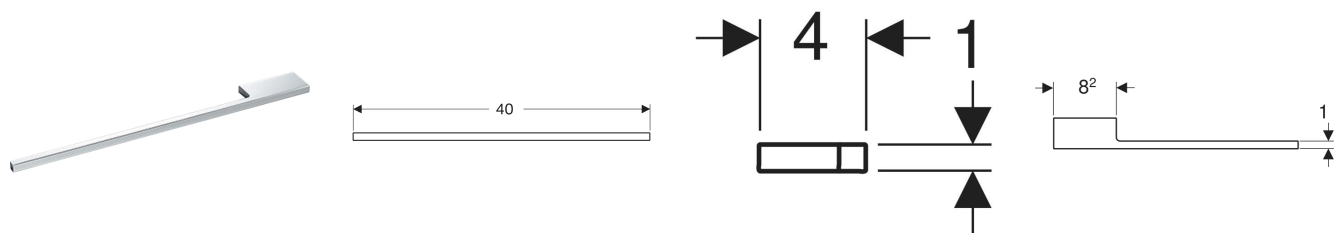

Porte-serviettes Geberit pour meuble de salle de bains, design angle droit

UTILISATION

- Pour la fixation sur un meuble bas

CARACTÉRISTIQUES TECHNIQUES

Matériau Zinc

CARACTÉRISTIQUES

- Angle droit

CONTENU DE LA LIVRAISON

- Matériel de fixation

N° de réf.	Couleur / surface	L cm
510040000	chrome / brillant	40