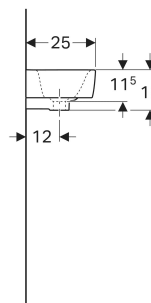

Lave-mains Geberit Renova Compact, compact, avec plage de dépose

Exemple d'image

UTILISATION

- Adapté pour les petites salles de bains et coins toilettes

CARACTÉRISTIQUES

- Installation possible sur meuble
- Avec plage de dépose

N° de réf.	Couleur / surface	Trou de robinetterie	Trop-plein	B cm	Largeur meuble bas cm	H cm	T cm	Plage de dépose
276150000	blanc	droite	visible, symétrique	50	44.8	15	25	gauche
500.927.00.1	blanc	droite	sans	50	44.8	15	25	gauche