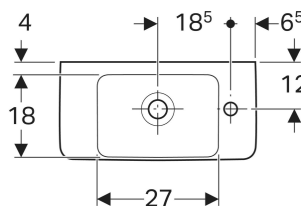

Lave-mains Geberit Renova Compact, compact, avec plage de dépose

Exemple d'image

UTILISATION

- Adapté pour les petites salles de bains et coins toilettes

CARACTÉRISTIQUES

- Installation possible sur meuble
- Avec plage de dépose

N° de réf.	Couleur / surface	Trou de robinetterie	Trop-plein	B cm	Largeur meuble bas cm	H cm	T cm	Plage de dépose
276150000	blanc	droite	visible, symétrique	50	44.8	15	25	gauche
500.927.00.1	blanc	droite	sans	50	44.8	15	25	gauche