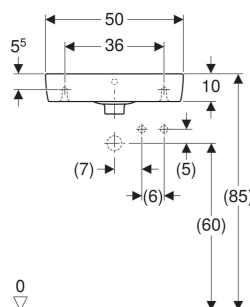

Lave-mains Geberit Renova Compact, compact, avec plage de dépose

Exemple d'image

UTILISATION

- Adapté pour les petites salles de bains et coins toilettes

CARACTÉRISTIQUES

- Installation possible sur meuble
- Avec plage de dépose

CARACTÉRISTIQUES TECHNIQUES

Matériau Céramique sanitaire

ACCESSOIRES

- Siphon à tube plongeur Geberit pour lavabo, sortie horizontale

- Siphon à tube plongeur Geberit pour lavabo, modèle gain de place, sortie horizontale
- Bonde Geberit à écoulement libre et recouvrement de soupape
- Geberit fastening material for handrinse basin
- Bonde Geberit à écoulement libre, filtre

N° de réf.	Couleur / surface	Trou de robinetterie	Trop-plein	B cm	Largeur meuble bas cm	H cm	T cm	Plage de dépose
276150000	blanc	droite	visible, symétrique	50	44.8	15	25	gauche
500.927.00.1	blanc	droite	sans	50	44.8	15	25	gauche