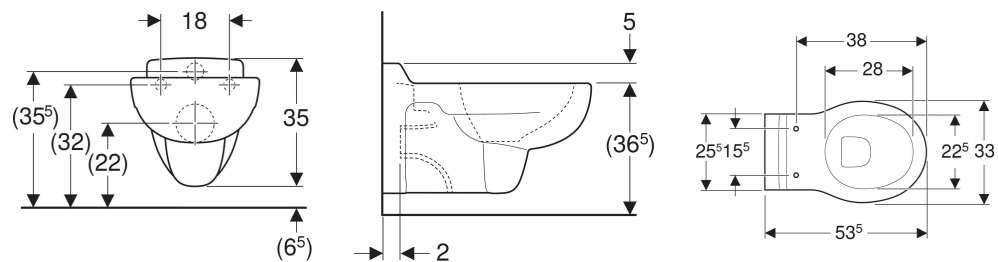

WC suspendu à fond creux Geberit Bambini pour enfants, pour abattant WC

UTILISATION

- Pour enfants
- Pour structures d'accueil d'enfants
- Pour réservoirs à encastrer

CARACTÉRISTIQUES

- Suspendu
- Avec bride
- Type 1, volume total 6 l, selon EN 997

CARACTÉRISTIQUES TECHNIQUES

Matériau : Céramique sanitaire
Entraxe de fixation : 18 cm

A COMMANDER EN SUPPLÉMENT

- Abattant WC

N° de réf.	Couleur / surface	B cm	H cm	T cm	Sortie
201700000	blanc	33	35	53.5	horizontal