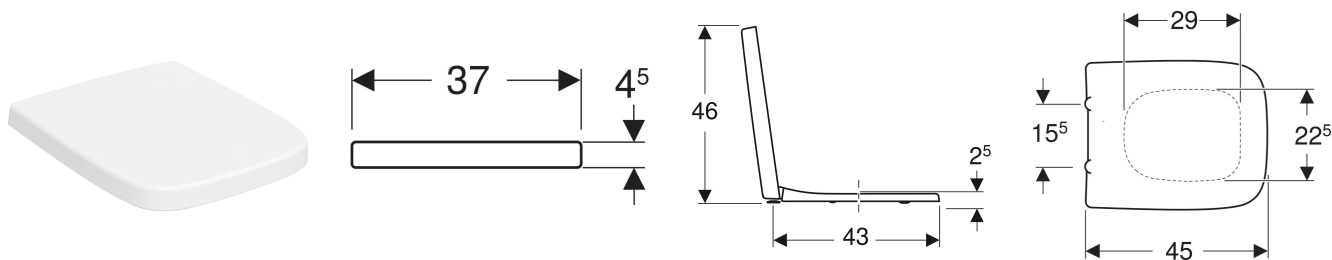

# Abattant WC Geberit Renova Plan design angulaire, fixation par le dessus

Exemple d'image

## CARACTÉRISTIQUES

- Forme rectangulaire
- Couvercle d'abattant recouvrant

## CARACTÉRISTIQUES TECHNIQUES

Matériau Duroplast  
Entraxe de fixation 15.5 cm

N° de réf.	Couleur / surface	B cm	H cm	T cm	Fonction déclipsable	Fermeture ralentie Fixation	Matériau de charnière
500.832.00.1	blanc / brillant	37	4.5	45	Oui, avec charnières déclipsables	oui par le haut	Laiton chromé
572120000	blanc / brillant	37	4.5	45	non	oui par le haut	Laiton chromé