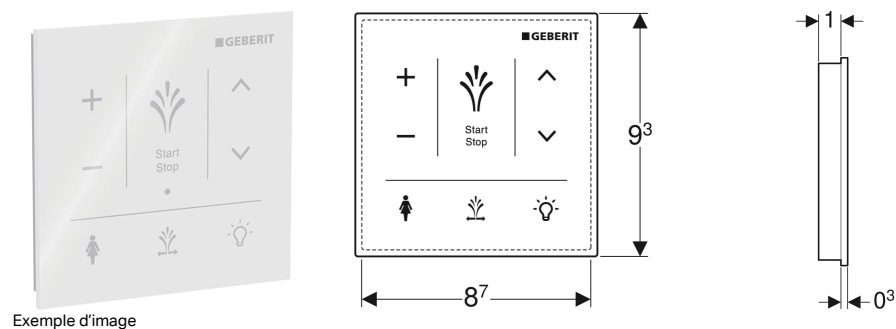

Tableau de commande mural pour Geberit AquaClean Sela

Exemple d'image

UTILISATION

- Pour la commande manuelle sans fil des fonctions du WC lavant
- Pour montage apparent
- Pour Geberit AquaClean Sela

CARACTÉRISTIQUES

- Interface utilisateur capacitive

- Surface en verre
- Connexion via Bluetooth
- Alimentation électrique par pile
- Avertissement en cas de pile faible

Degré de protection	IPX4
Température de service	5–40 °C
Humidité relative de l'air	10–100 %

CARACTÉRISTIQUES TECHNIQUES

Type de pile	CR2032 (3 V)
Durée de vie de la pile fournie	2 ans

CONTENU DE LA LIVRAISON

- 3 piles au lithium type CR 2032
- Matériel de fixation

N° de réf.	Couleur / surface	B cm	H cm
147.041.SI.1	blanc / verre	9.3	9.3
147.041.SJ.1	noir / verre	9.3	9.3