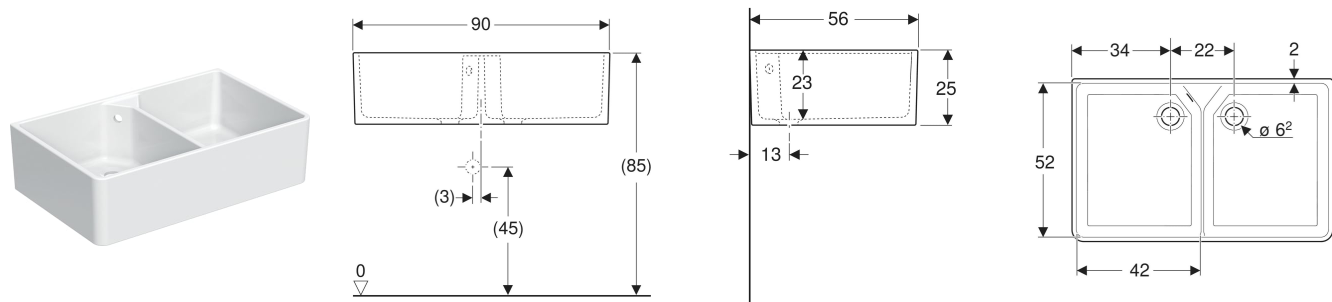

Timbre d'office Geberit Publica avec deux cuves et trop-plein

UTILISATION

- Pour le montage sur des équerres
- Pour montage sur plans
- Pour l'industrie et le commerce
- Pour écoles et autres établissements de formation
- Pour secteurs privés

CARACTÉRISTIQUES

- Modèle deux cuves
- Avec trop-plein

CONTENU DE LA LIVRAISON

- Timbres d'office
- Vidage
- Garniture de vidage

CARACTÉRISTIQUES TECHNIQUES

Matériau

Grès

N° de réf.	Couleur / surface	Trop-plein	B cm	H cm	T cm
350490000	blanc	visible, symétrique	90	25	56