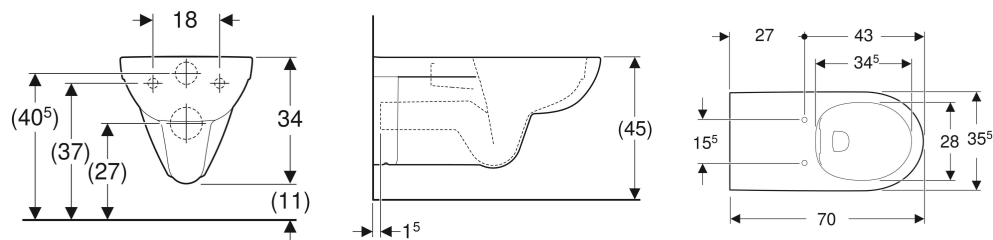

# WC suspendu à fond creux Geberit Renova Comfort rallongé, adapté PMR, Rimfree

## CARACTÉRISTIQUES

- Suspendu
- Cuvette de WC sans bride avec technique de rinçage Rimfree
- Adapté aux personnes à mobilité réduite
- Type 1, volume de rinçage complet 6/4 l, EN 997

- Rallongé

## CARACTÉRISTIQUES TECHNIQUES

Matériau	Céramique sanitaire
Entraxe de fixation	18 cm
Réglable en hauteur	Non

## INFOS

- Conforme au décret sur l'accessibilité du 20 avril 2017

N° de réf.	Couleur / surface	B cm	H cm	T cm	Sortie
208570000	blanc	35.5	34	70	Horizontal