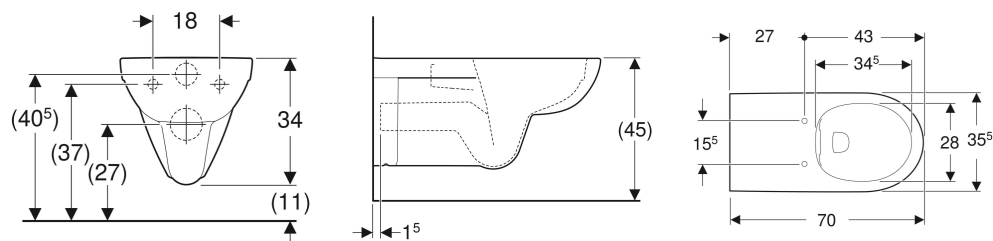

WC suspendu à fond creux Geberit Renova Comfort rallongé, adapté PMR, Rimfree

UTILISATION

- Pour réservoirs à encastrer

CARACTÉRISTIQUES

- Suspendu
- Cuvette de WC sans bride avec technique de rinçage Rimfree
- Adapté aux personnes à mobilité réduite
- Type 1, volume de rinçage complet 6/4 l, EN 997

- Rallongé

CARACTÉRISTIQUES TECHNIQUES

Matériau	Céramique sanitaire
Entraxe de fixation	18 cm

CONTENU DE LA LIVRAISON

- Tube de chasse rallongé

A COMMANDER EN SUPPLÉMENT

- Abattant WC

INFOS

- Conforme au décret sur l'accessibilité du 20 avril 2017

N° de réf.	Couleur / surface	B cm	H cm	T cm	Sortie
208570000	blanc	35.5	34	70	horizontal