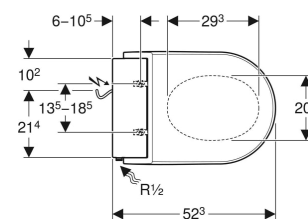

Abattant Geberit AquaClean Tuma Classic

UTILISATION

- Pour une utilisation confortable du WC
- Pour une hygiène intime soignée
- Pour un montage ultérieur sur cuvettes de WC (en remplacement de l'abattant WC)

CARACTÉRISTIQUES

- Production d'eau chaude par chauffe-eau à écoulement libre
- Douchette anale avec technologie de douchette WhirlSpray
- Bras de douchette mobile avec buse pour les parties anales
- Intensité du jet de la douchette réglable sur cinq positions
- Jet oscillant (mouvement automatique de va-et-vient du bras de la douchette)
- Nettoyage automatique avant et après utilisation de la buse de la douchette à l'eau claire
- Programme de détartrage
- Lunette et couvercle d'abattant avec fermeture ralentie
- Couvercle d'abattant avec SoftOpening
- Couvercle d'abattant avec fonction QuickRelease
- Fonctions déclenchables par télécommande
- Alimentation latérale gauche
- Alimentation sur secteur à l'arrière pouvant être posée et dissimulée à gauche ou à droite
- Câble d'alimentation secteur pouvant être sectionné
- Qualité contrôlée selon (DIN) EN 1717 / (DIN) EN 13077
- Compatible avec l'application Geberit Home

- Température de l'eau de la douche réglable avec l'appli Geberit Home
- Chauffe-eau instantané désactivable avec l'application Geberit Home
- Bras de la douchette positionnable en cinq niveaux avec l'appli Geberit Home

CARACTÉRISTIQUES TECHNIQUES

Degré de protection	IPX4
Tension nominale	230 V c.a.
Fréquence du réseau	50 Hz
Puissance absorbée, standby max.	0.5 W
Longueur du câble	2 m
Pression dynamique	0.5–10 bar
Température de service	5–40 °C
Température de l'eau, plage de réglage	34–40 °C
Température de l'eau, réglage d'usine	37 °C
Pression dynamique minimale	0.5 bar
Débit calculé	0.02 l/s
Durée d'activation de la douchette	50 s
Charge max. de l'abattant WC	150 kg
Aspiration des odeurs	Non

SoftOpening	Oui
Avec chauffage de lunette d'abattant	Non
Avec fonctionnement de séchoir	Non

CONTENU DE LA LIVRAISON

- Flexible à tresse métallique 3/8", avec coude 1/2"
- Cache de protection anti-éclaboussures
- Matériel de fixation
- Patins supplémentaires pour abattant WC / cuvette de WC
- Télécommande avec support mural et pile CR2032
- Produit détartrant 125 ml

A COMMANDER EN SUPPLÉMENT

- Kit de raccordement d'eau

ACCESSOIRES

- Support mural petit, sécurisé contre le vol, pour télécommandes Geberit AquaClean (à partir de l'année de fabrication 2024)
- Kit de transformation pour abattants Geberit AquaClean