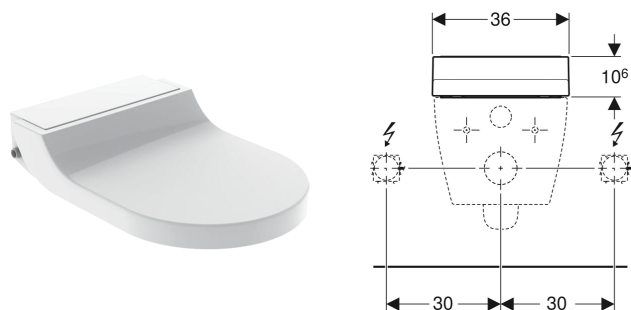

Abattant Geberit AquaClean Tuma Classic

UTILISATION

- Pour une utilisation confortable du WC
- Pour une hygiène intime soignée
- Pour un montage ultérieur sur cuvettes de WC (en remplacement de l'abattant WC)

CARACTÉRISTIQUES

- Production d'eau chaude par chauffe-eau à écoulement libre
- Douchette anale avec technologie de douchette WhirlSpray
- Bras de douchette mobile avec buse pour les parties anales
- Intensité du jet de la douchette réglable sur cinq positions
- Jet oscillant (mouvement automatique de va-et-vient du bras de la douchette)
- Nettoyage automatique avant et après utilisation de la buse de la douchette à l'eau claire
- Programme de détartrage
- Lunette et couvercle d'abattant avec fermeture ralentie
- Couvercle d'abattant avec SoftOpening
- Couvercle d'abattant avec fonction QuickRelease
- Fonctions déclenchables par télécommande
- Alimentation latérale gauche
- Alimentation sur secteur à l'arrière pouvant être posée et dissimulée à gauche ou à droite
- Câble d'alimentation secteur pouvant être sectionné
- Qualité contrôlée selon (DIN) EN 1717 / (DIN) EN 13077
- Compatible avec l'application Geberit Home

- Température de l'eau de la douche réglable avec l'appli Geberit Home
- Chauffe-eau instantané désactivable avec l'application Geberit Home
- Bras de la douchette positionnable en cinq niveaux avec l'appli Geberit Home

CARACTÉRISTIQUES TECHNIQUES

Degré de protection	IPX4
Tension nominale	230 V c.a.
Fréquence du réseau	50 Hz
Puissance absorbée, standby max.	0.5 W
Longueur du câble	2 m
Pression dynamique	0.5–10 bar
Température de service	5–40 °C
Température de l'eau, plage de réglage	34–40 °C
Température de l'eau, réglage d'usine	37 °C
Pression dynamique minimale	0.5 bar
Débit calculé	0.02 l/s
Durée d'activation de la douchette	50 s
Charge max. de l'abattant WC	150 kg
Aspiration des odeurs	Non