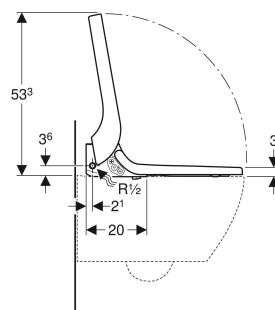

Abattant Geberit AquaClean Tuma Classic

UTILISATION

- Pour une utilisation confortable du WC
- Pour une hygiène intime soignée
- Pour un montage ultérieur sur cuvettes de WC (en remplacement de l'abattant WC)

CARACTÉRISTIQUES

- Production d'eau chaude par chauffe-eau à écoulement libre
- Douchette anale avec technologie de douchette WhirlSpray
- Bras de douchette mobile avec buse pour les parties anales
- Intensité du jet de la douchette réglable sur cinq positions
- Jet oscillant (mouvement automatique de va-et-vient du bras de la douchette)
- Nettoyage automatique avant et après utilisation de la buse de la douchette à l'eau claire
- Programme de détartrage
- Lunette et couvercle d'abattant avec fermeture ralentie
- Couvercle d'abattant avec SoftOpening
- Couvercle d'abattant avec fonction QuickRelease
- Fonctions déclenchables par télécommande
- Alimentation latérale gauche
- Alimentation sur secteur à l'arrière pouvant être posée et dissimulée à gauche ou à droite
- Câble d'alimentation secteur pouvant être sectionné
- Qualité contrôlée selon (DIN) EN 1717 / (DIN) EN 13077
- Compatible avec l'application Geberit Home

- Température de l'eau de la douche réglable avec l'appli Geberit Home
- Chauffe-eau instantané désactivable avec l'application Geberit Home
- Bras de la douchette positionnable en cinq niveaux avec l'appli Geberit Home

CARACTÉRISTIQUES TECHNIQUES

Degré de protection	IPX4
Tension nominale	230 V c.a.
Fréquence du réseau	50 Hz
Puissance absorbée, standby max.	0.5 W
Longueur du câble	2 m
Pression dynamique	0.5–10 bar
Température de service	5–40 °C
Température de l'eau, plage de réglage	34–40 °C
Température de l'eau, réglage d'usine	37 °C
Pression dynamique minimale	0.5 bar
Débit calculé	0.02 l/s
Durée d'activation de la douchette	50 s
Charge max. de l'abattant WC	150 kg
Aspiration des odeurs	Non

SoftOpening	Oui
Avec chauffage de lunette d'abattant	Non
Avec fonctionnement de séchoir	Non

CONTENU DE LA LIVRAISON

- Flexible à tresse métallique 3/8", avec coude 1/2"
- Cache de protection anti-éclaboussures
- Matériel de fixation
- Patins supplémentaires pour abattant WC / cuvette de WC
- Télécommande avec support mural et pile CR2032
- Produit détartrant 125 ml

A COMMANDER EN SUPPLÉMENT

- Kit de raccordement d'eau

ACCESSOIRES

- Support mural petit, sécurisé contre le vol, pour télécommandes Geberit AquaClean (à partir de l'année de fabrication 2024)
- Kit de transformation pour abattants Geberit AquaClean