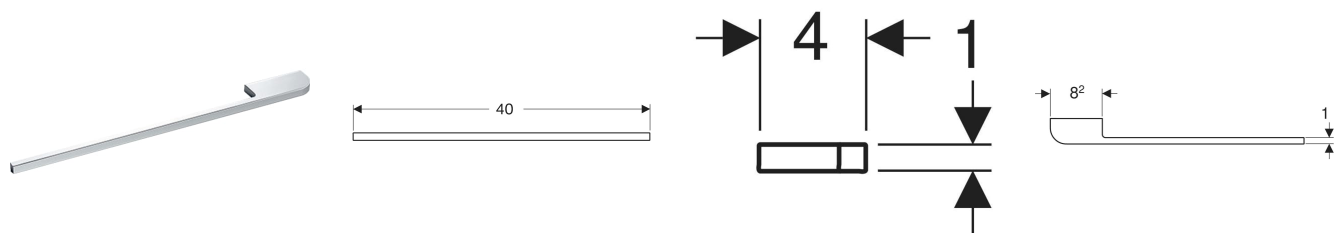

Porte-serviettes Geberit pour meuble de salle de bains, design angle arrondi

UTILISATION

- Pour la fixation sur un meuble bas

CARACTÉRISTIQUES TECHNIQUES

Matériau Zinc

CARACTÉRISTIQUES

- Angle arrondi

CONTENU DE LA LIVRAISON

- Matériel de fixation

N° de réf.	Couleur / surface	L cm
510140000	chrome / brillant	40