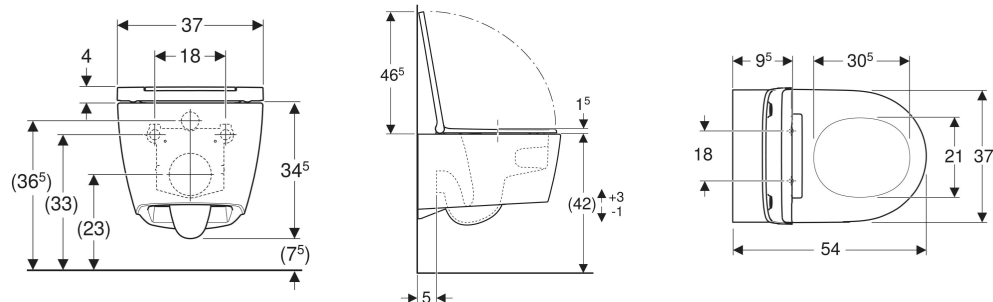

Pack WC suspendu à fond creux Geberit ONE caréné, TurboFlush, avec abattant WC

Exemple d'image

UTILISATION

- Pour réservoirs à encastrer

CARACTÉRISTIQUES

- Suspendu
- Cuvette de WC sans bride avec technologie de rinçage TurboFlush
- Fixation facile avec Easy Fast Fixing (type EFF3)
- Hauteur de l'assise réglable de 41 à 45 cm
- Type 1, volume de rinçage complet 7/6/5/4 l, selon EN 997

CARACTÉRISTIQUES TECHNIQUES

Matériau	Céramique sanitaire
Entraxe de fixation	18 cm

CONTENU DE LA LIVRAISON

- Cuvette de WC
- Abattant WC
- Kit d'isolation phonique
- Kit de raccordement
- Matériel de fixation

N° de réf.	Couleur / surface	B cm	H cm	T cm	Sortie	Fonction déclinable	Fermeture ralentie	Matériau de charnière
500.201.01.1	Cuvette de WC : blanc / KeraTect Recouvrement design : blanc	37	34.5	54	horizontal	Oui, avec charnières déclinables	oui	Métal
500.202.01.1	Cuvette de WC : blanc / KeraTect Recouvrement design : chrome / brillant	37	34.5	54	horizontal	Oui, avec charnières déclinables	oui	Métal

N° de réf.	Couleur / surface	B cm	H cm	T cm	Sortie	Fonction déclipsable	Fermeture ralentie	Matériau de charnière
500.202.JT.1	Cuvette de WC , Recouvrement design : blanc / mat	37	34.5	54	horizontal	Oui, avec charnières déclipsables	oui	Métal