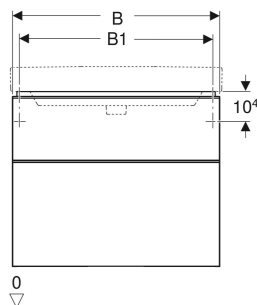

Meuble Geberit Smyle bas pour lavabo, design rectangulaire, avec deux tiroirs

Exemple d'image

CARACTÉRISTIQUES

- Certifié FSC™ C134279
- Suspendu
- Avec deux tiroirs
- Ouverture par poignée
- Tiroir à fermeture ralentie
- Résistant à l'humidité
- Livré prémonté

CARACTÉRISTIQUES TECHNIQUES

Matériau Panneau aggloméré trois couches haute densité

Charge du tiroir max.

20 kg

CONTENU DE LA LIVRAISON

- Meuble bas pour lavabo
- Matériel de fixation

ACCESSOIRES

- Casier de rangement Geberit agencement en T, pour tiroir supérieur
- Casier de rangement Geberit agencement en H, pour tiroir supérieur

N° de réf.	Couleur / surface	B cm	B1 cm	B2 cm	Largeur de lavabo cm	H cm	T cm
500.352.00.1	Corps , Façade : blanc / laqué brillant Poignée : blanc / thermolaqué mat	58.4	53.5	51.4	60	61.7	47

N° de réf.	Couleur / surface	B cm	B1 cm	B2 cm	Largeur de lavabo cm	H cm	T cm
500.352.JK.1 *	Corps , Façade : gris velouté / laqué mat Poignée : gris velouté / thermolaqué mat	58.4	53.5	51.4	60	61.7	47
500.352.JL.1 *	Corps , Façade : gris sable / laqué brillant Poignée : gris sable / thermolaqué mat	58.4	53.5	51.4	60	61.7	47
500.352.JR.1	Corps , Façade : noyer carya / mélamine à structure bois Poignée : gris velouté / thermolaqué mat	58.4	53.5	51.4	60	61.7	47
500.353.00.1	Corps , Façade : blanc / laqué brillant Poignée : blanc / thermolaqué mat	73.4	68.5	66.4	75	61.7	47
500.353.JK.1 *	Corps , Façade : gris velouté / laqué mat Poignée : gris velouté / thermolaqué mat	73.4	68.5	66.4	75	61.7	47
500.353.JL.1 *	Corps , Façade : gris sable / laqué brillant Poignée : gris sable / thermolaqué mat	73.4	68.5	66.4	75	61.7	47
500.353.JR.1	Corps , Façade : noyer carya / mélamine à structure bois Poignée : gris velouté / thermolaqué mat	73.4	68.5	66.4	75	61.7	47
500.354.00.1	Corps , Façade : blanc / laqué brillant Poignée : blanc / thermolaqué mat	88.4	83.5	81.4	90	61.7	47
500.354.JK.1 *	Corps , Façade : gris velouté / laqué mat Poignée : gris velouté / thermolaqué mat	88.4	83.5	81.4	90	61.7	47