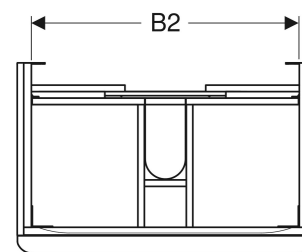

Meuble Geberit Smyle bas pour lavabo, design rectangulaire, avec deux tiroirs

Exemple d'image

CARACTÉRISTIQUES

- Certifié FSC™ C134279
- Suspendu
- Avec deux tiroirs
- Ouverture par poignée
- Tiroir à fermeture ralentie
- Résistant à l'humidité
- Livré prémonté

CARACTÉRISTIQUES TECHNIQUES

Matériau Panneau aggloméré trois couches haute densité

Charge du tiroir max.

20 kg

CONTENU DE LA LIVRAISON

- Meuble bas pour lavabo
- Matériel de fixation

ACCESSOIRES

- Casier de rangement Geberit agencement en T, pour tiroir supérieur
- Casier de rangement Geberit agencement en H, pour tiroir supérieur

N° de réf.	Couleur / surface	B cm	B1 cm	B2 cm	Largeur de lavabo cm	H cm	T cm
500.352.00.1	Corps , Façade : blanc / laqué brillant Poignée : blanc / thermolaqué mat	58.4	53.5	51.4	60	61.7	47

N° de réf.	Couleur / surface	B cm	B1 cm	B2 cm	Largeur de lavabo cm	H cm	T cm
500.352.JK.1 *	Corps , Façade : gris velouté / laqué mat Poignée : gris velouté / thermolaqué mat	58.4	53.5	51.4	60	61.7	47
500.352.JL.1 *	Corps , Façade : gris sable / laqué brillant Poignée : gris sable / thermolaqué mat	58.4	53.5	51.4	60	61.7	47
500.352.JR.1	Corps , Façade : noyer carya / mélamine à structure bois Poignée : gris velouté / thermolaqué mat	58.4	53.5	51.4	60	61.7	47
500.353.00.1	Corps , Façade : blanc / laqué brillant Poignée : blanc / thermolaqué mat	73.4	68.5	66.4	75	61.7	47
500.353.JK.1 *	Corps , Façade : gris velouté / laqué mat Poignée : gris velouté / thermolaqué mat	73.4	68.5	66.4	75	61.7	47
500.353.JL.1 *	Corps , Façade : gris sable / laqué brillant Poignée : gris sable / thermolaqué mat	73.4	68.5	66.4	75	61.7	47
500.353.JR.1	Corps , Façade : noyer carya / mélamine à structure bois Poignée : gris velouté / thermolaqué mat	73.4	68.5	66.4	75	61.7	47
500.354.00.1	Corps , Façade : blanc / laqué brillant Poignée : blanc / thermolaqué mat	88.4	83.5	81.4	90	61.7	47
500.354.JK.1 *	Corps , Façade : gris velouté / laqué mat Poignée : gris velouté / thermolaqué mat	88.4	83.5	81.4	90	61.7	47