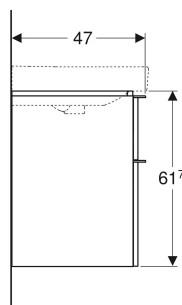

Meuble Geberit Smyle bas pour lavabo, design rectangulaire, avec deux tiroirs

Exemple d'image

CARACTÉRISTIQUES

- Certifié FSC™ C134279
- Suspendu
- Avec deux tiroirs
- Ouverture par poignée
- Tiroir à fermeture ralentie
- Résistant à l'humidité
- Livré prémonté

CARACTÉRISTIQUES TECHNIQUES

Matériau Panneau aggloméré trois couches haute densité

Charge du tiroir max.

20 kg

CONTENU DE LA LIVRAISON

- Meuble bas pour lavabo
- Matériel de fixation

ACCESSOIRES

- Casier de rangement Geberit agencement en T, pour tiroir supérieur
- Casier de rangement Geberit agencement en H, pour tiroir supérieur

N° de réf.	Couleur / surface	B cm	B1 cm	B2 cm	Largeur de lavabo cm	H cm	T cm
500.352.00.1	Corps , Façade : blanc / laqué brillant Poignée : blanc / thermolaqué mat	58.4	53.5	51.4	60	61.7	47

N° de réf.	Couleur / surface	B cm	B1 cm	B2 cm	Largeur de lavabo cm	H cm	T cm
500.352.JK.1 *	Corps , Façade : gris velouté / laqué mat Poignée : gris velouté / thermolaqué mat	58.4	53.5	51.4	60	61.7	47
500.352.JL.1 *	Corps , Façade : gris sable / laqué brillant Poignée : gris sable / thermolaqué mat	58.4	53.5	51.4	60	61.7	47
500.352.JR.1	Corps , Façade : noyer carya / mélamine à structure bois Poignée : gris velouté / thermolaqué mat	58.4	53.5	51.4	60	61.7	47
500.353.00.1	Corps , Façade : blanc / laqué brillant Poignée : blanc / thermolaqué mat	73.4	68.5	66.4	75	61.7	47
500.353.JK.1 *	Corps , Façade : gris velouté / laqué mat Poignée : gris velouté / thermolaqué mat	73.4	68.5	66.4	75	61.7	47
500.353.JL.1 *	Corps , Façade : gris sable / laqué brillant Poignée : gris sable / thermolaqué mat	73.4	68.5	66.4	75	61.7	47
500.353.JR.1	Corps , Façade : noyer carya / mélamine à structure bois Poignée : gris velouté / thermolaqué mat	73.4	68.5	66.4	75	61.7	47
500.354.00.1	Corps , Façade : blanc / laqué brillant Poignée : blanc / thermolaqué mat	88.4	83.5	81.4	90	61.7	47
500.354.JK.1 *	Corps , Façade : gris velouté / laqué mat Poignée : gris velouté / thermolaqué mat	88.4	83.5	81.4	90	61.7	47