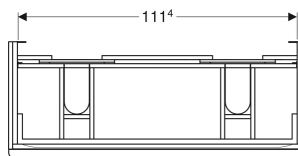

# Meuble Geberit Smyle bas pour lavabo double, design rectangulaire, avec deux tiroirs

Exemple d'image

## CARACTÉRISTIQUES TECHNIQUES

Matériau Panneau aggloméré trois couches haute densité

Charge du tiroir max.

20 kg

N° de réf.	Couleur / surface	B cm	Largeur de lavabo cm	H cm	T cm
500.356.00.1	Corps , Façade : blanc / laqué brillant Poignée : blanc / thermolaqué mat	118.4	120	61.7	47

<i>N° de réf.</i>	<i>Couleur / surface</i>	<i>B</i> cm	<i>Largeur de lavabo</i> cm	<i>H</i> cm	<i>T</i> cm
<b>500.356.JK.1</b> *	Corps , Façade : gris velouté / laqué mat Poignée : gris velouté / thermolaqué mat	118.4	120	61.7	47
<b>500.356.JL.1</b> *	Corps , Façade : gris sable / laqué brillant Poignée : gris sable / thermolaqué mat	118.4	120	61.7	47
<b>500.356.JR.1</b>	Corps , Façade : noyer carya / mélamine à structure bois Poignée : gris velouté / thermolaqué mat	118.4	120	61.7	47