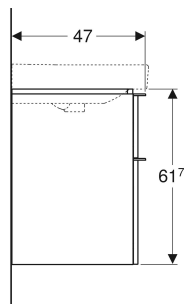

# Meuble Geberit Smyle bas pour lavabo double, design rectangulaire, avec deux tiroirs

Exemple d'image

## CARACTÉRISTIQUES

- Certifié FSC™ C134279
- Suspendu
- Avec deux tiroirs
- Ouverture par poignée
- Tiroir à fermeture ralentie
- Résistant à l'humidité
- Livré prémonté

## CARACTÉRISTIQUES TECHNIQUES

Matériau Panneau aggloméré trois couches haute densité

Charge du tiroir max.

20 kg

N° de réf.	Couleur / surface	B cm	Largeur de lavabo cm	H cm	T cm
500.356.00.1	Corps , Façade : blanc / laqué brillant Poignée : blanc / thermolaqué mat	118.4	120	61.7	47

<i>N° de réf.</i>	<i>Couleur / surface</i>	<i>B</i> cm	<i>Largeur de lavabo</i> cm	<i>H</i> cm	<i>T</i> cm
<b>500.356.JK.1</b> *	Corps , Façade : gris velouté / laqué mat Poignée : gris velouté / thermolaqué mat	118.4	120	61.7	47
<b>500.356.JL.1</b> *	Corps , Façade : gris sable / laqué brillant Poignée : gris sable / thermolaqué mat	118.4	120	61.7	47
<b>500.356.JR.1</b>	Corps , Façade : noyer carya / mélamine à structure bois Poignée : gris velouté / thermolaqué mat	118.4	120	61.7	47