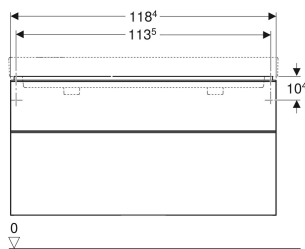

# Meuble Geberit Smyle bas pour lavabo double, design rectangulaire, avec deux tiroirs

Exemple d'image

## CARACTÉRISTIQUES

- Certifié FSC™ C134279
- Suspendu
- Avec deux tiroirs
- Ouverture par poignée
- Tiroir à fermeture ralentie
- Résistant à l'humidité
- Livré prémonté

## CARACTÉRISTIQUES TECHNIQUES

Matériau Panneau aggloméré trois couches haute densité

Charge du tiroir max.

20 kg

N° de réf.	Couleur / surface	B cm	Largeur de lavabo cm	H cm	T cm
500.356.00.1	Corps , Façade : blanc / laqué brillant Poignée : blanc / thermolaqué mat	118.4	120	61.7	47

<i>N° de réf.</i>	<i>Couleur / surface</i>	<i>B</i> cm	<i>Largeur de lavabo</i> cm	<i>H</i> cm	<i>T</i> cm
<b>500.356.JK.1</b> *	Corps , Façade : gris velouté / laqué mat Poignée : gris velouté / thermolaqué mat	118.4	120	61.7	47
<b>500.356.JL.1</b> *	Corps , Façade : gris sable / laqué brillant Poignée : gris sable / thermolaqué mat	118.4	120	61.7	47
<b>500.356.JR.1</b>	Corps , Façade : noyer carya / mélamine à structure bois Poignée : gris velouté / thermolaqué mat	118.4	120	61.7	47