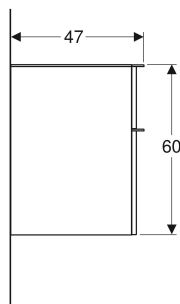

Meuble latéral bas Geberit Smyle avec deux tiroirs

Exemple d'image

CARACTÉRISTIQUES

- Certifié FSC™ C134279
- Suspendu
- Peut être associé à un meuble bas
- Avec deux tiroirs
- Ouverture par poignée
- Tiroir à fermeture ralentie
- Résistant à l'humidité
- Plateau en verre
- Livré prémonté

CARACTÉRISTIQUES TECHNIQUES

Matériau	Panneau aggloméré trois couches haute densité
Charge du tiroir max.	20 kg

CONTENU DE LA LIVRAISON

- Meuble latéral bas
- Matériel de fixation

ACCESSOIRES

- Porte-serviettes Geberit pour meuble de salle de bains
- Casier de rangement Geberit agencement en H, pour tiroir supérieur
- Casier de rangement Geberit agencement en T, pour tiroir supérieur
- Jeu de pieds étroits Geberit
- Support magnétique Geberit
- Réglette lumineuse Geberit pour tiroir

N° de réf.	Couleur / surface	B cm	H cm	T cm
500.357.00.1	Corps , Façade : blanc / laqué brillant Poignée : blanc / thermolaqué mat	45	60	47
500.357.JK.1 *	Corps , Façade : gris velouté / laqué mat Poignée : gris velouté / thermolaqué mat	45	60	47