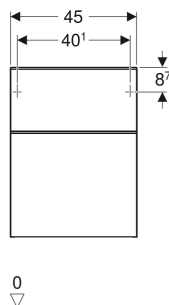

Meuble latéral bas Geberit Smyle avec deux tiroirs

Exemple d'image

CARACTÉRISTIQUES

- Certifié FSC™ C134279
- Suspendu
- Peut être associé à un meuble bas
- Avec deux tiroirs
- Ouverture par poignée
- Tiroir à fermeture ralentie
- Résistant à l'humidité
- Plateau en verre
- Livré prémonté

CARACTÉRISTIQUES TECHNIQUES

Matériau	Panneau aggloméré trois couches haute densité
Charge du tiroir max.	20 kg

CONTENU DE LA LIVRAISON

- Meuble latéral bas
- Matériel de fixation

ACCESSOIRES

- Porte-serviettes Geberit pour meuble de salle de bains
- Casier de rangement Geberit agencement en H, pour tiroir supérieur
- Casier de rangement Geberit agencement en T, pour tiroir supérieur
- Jeu de pieds étroits Geberit
- Support magnétique Geberit
- Réglette lumineuse Geberit pour tiroir

N° de réf.	Couleur / surface	B cm	H cm	T cm
500.357.00.1	Corps , Façade : blanc / laqué brillant Poignée : blanc / thermolaqué mat	45	60	47
500.357.JK.1 *	Corps , Façade : gris velouté / laqué mat Poignée : gris velouté / thermolaqué mat	45	60	47