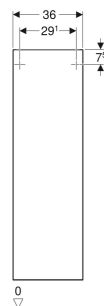

# Colonne mi-haute Geberit Smyle avec une porte et miroir intérieur

Exemple d'image

## CARACTÉRISTIQUES

- Certifié FSC™ C134279
- Suspendu
- Peut être associé à un meuble latéral bas pour former une colonne haute
- Avec une porte
- Porte à fermeture ralentie
- Mécanisme d'ouverture pousse-lâche
- Tablettes en verre amovibles

<i>N° de réf.</i>	<i>Couleur / surface</i>	<i>B</i> <i>cm</i>	<i>H</i> <i>cm</i>	<i>T</i> <i>cm</i>
<b>500.361.JR.1</b>	noyer carya / mélamine à structure bois	36	118	29.9

\* Production à la commande