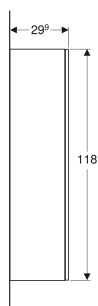

# Colonne mi-haute Geberit Smyle avec une porte et miroir intérieur

Exemple d'image

## CARACTÉRISTIQUES

- Certifié FSC™ C134279
- Suspendu
- Peut être associé à un meuble latéral bas pour former une colonne haute
- Avec une porte
- Porte à fermeture ralentie
- Mécanisme d'ouverture pousse-lâche
- Tablettes en verre amovibles

- Charnières à gauche ou à droite
- Miroir sur la face intérieure de la porte
- Résistant à l'humidité
- Livré prémonté

<i>N° de réf.</i>	<i>Couleur / surface</i>	<i>B</i> <i>cm</i>	<i>H</i> <i>cm</i>	<i>T</i> <i>cm</i>
<b>500.361.JR.1</b>	noyer carya / mélamine à structure bois	36	118	29.9

\* Production à la commande