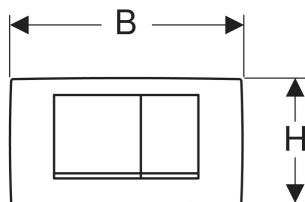

Plaque de déclenchement Geberit Twinline30, carrée, rinçage double touche

Exemple d'image

UTILISATION

- Pour le déclenchement du rinçage des réservoirs à encastrer Twinline

CARACTÉRISTIQUES

- Déclenchement frontal

CARACTÉRISTIQUES TECHNIQUES

Forme des touches carré

CONTENU DE LA LIVRAISON

- Cadre de fixation
- 2 tiges de déclenchement

- Matériel de fixation

ACCESSOIRES

- Kit de rallonge Geberit pour réservoirs à encastrer Delta et Twinline

N° de réf.	Couleur / surface	Matériau	B cm	H cm	T cm	Modèle
115.899.JQ.1	Plaque d'habillage , Touche : chrome / mat, revêtement facile à nettoyer Bande design : chrome / brillant	Matière synthétique	34	18.5	3.2	Rinçage double touche
115.899.KH.1	Plaque d'habillage , Touche : chrome / brillant Bande design : chrome / mat	Matière synthétique	34	18.5	3.2	Rinçage double touche
115.899.KJ.1	Plaque d'habillage , Touche : blanc / brillant Bande design : chrome / brillant	Matière synthétique	34	18.5	3.2	Rinçage double touche