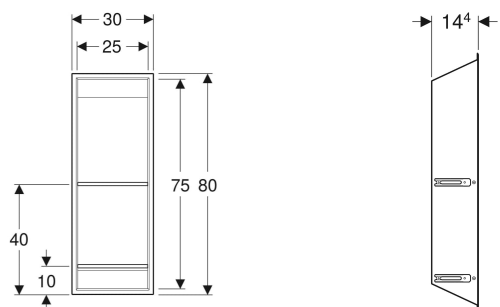

Niche de rangement Geberit avec tablettes

UTILISATION

- Pour le montage dans des bâti-supports Geberit pour niche de rangement avec tablettes

CARACTÉRISTIQUES

- Adapté à Geberit ONE
- Nettoyage simple

- Convient pour des épaisseurs de carrelage sur mur de 4–30 mm
- Thermolaqué

CONTENU DE LA LIVRAISON

- 2 tablettes

A COMMANDER EN SUPPLÉMENT

- Bâti-support Geberit Duofix avec niche de rangement avec tablettes

ACCESSOIRES

- Porte miroir coulissante Geberit ouverture à droite
- Porte miroir coulissante Geberit ouverture à gauche
- Raclette à vitre Geberit