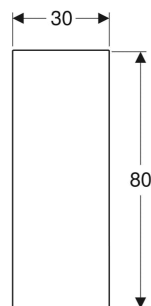

Porte miroir coulissante Geberit ouverture à gauche

UTILISATION

- Pour niches de rangement Geberit avec tablettes

CARACTÉRISTIQUES

- Adapté à Geberit ONE
- Ouverture à gauche

CARACTÉRISTIQUES TECHNIQUES

Matériau

Aluminium

N° de réf.	Modèle
154.294.00.1	gauche