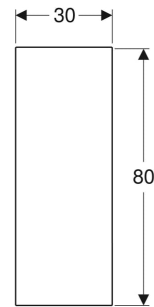

Porte miroir coulissante Geberit ouverture à droite

UTILISATION

- Pour niches de rangement Geberit avec tablettes

CARACTÉRISTIQUES

- Adapté à Geberit ONE
- Ouverture à droite

CARACTÉRISTIQUES TECHNIQUES

Matériau

Aluminium

N° de réf.	Modèle
154.295.00.1	droite