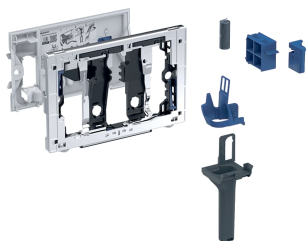

Tiroir pour stick de nettoyage Geberit DuoFresh, pour réservoir à encastrer Sigma 8 cm

Exemple d'image

UTILISATION

- Pour les réservoirs à encastrer Geberit Sigma 8 cm
- Pour insérer le stick de nettoyage Geberit DuoFresh sans chlore ou composants oxydants
- Pour les plaques de déclenchement Sigma01
- Pour les plaques de déclenchement Sigma10
- Pour les plaques de déclenchement Sigma20
- Pour les plaques de déclenchement Sigma50

CARACTÉRISTIQUES

- Déclenchement frontal
- Stick de nettoyage Geberit DuoFresh à insérer sans outil

CONTENU DE LA LIVRAISON

- Cadre de fixation avec mécanisme pivotant
- Plaque de protection

- Panier pour stick de nettoyage Geberit DuoFresh
- Tiroir avec support pour stick de nettoyage Geberit DuoFresh
- 8 sticks de nettoyage Geberit DuoFresh