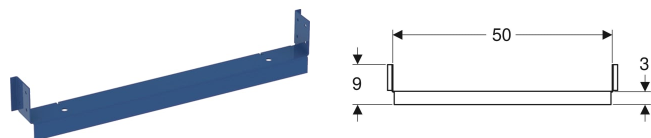

Traverse pour bâti-support Geberit Duofix pour niche de rangement

UTILISATION

- Pour une utilisation avec évacuation de douche sans bâti-support pour douche, avec évacuation murale, 130 cm
- Pour la pose de bâti-supports Geberit Duofix pour niche de rangement