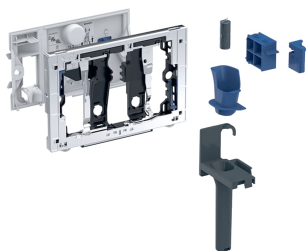

Tiroir pour stick de nettoyage Geberit DuoFresh, pour réservoir à encastrer Sigma 12 cm

Exemple d'image

UTILISATION

- Pour les réservoirs à encastrer Geberit Sigma 12 cm (à partir de l'année de fabrication 2008)
- Pour insérer le stick de nettoyage Geberit DuoFresh sans chlore ou composants oxydants
- Pour les plaques de déclenchement Sigma01
- Pour les plaques de déclenchement Sigma10
- Pour les plaques de déclenchement Sigma20

- Pour les plaques de déclenchement Sigma50

CARACTÉRISTIQUES

- Déclenchement frontal
- Stick de nettoyage Geberit DuoFresh à insérer sans outil

- Plaque de protection
- Panier pour stick de nettoyage Geberit DuoFresh
- Tiroir avec support pour stick de nettoyage Geberit DuoFresh
- 8 sticks de nettoyage Geberit DuoFresh

CONTENU DE LA LIVRAISON

- Cadre de fixation avec mécanisme pivotant

ACCESSOIRES

- Stick de nettoyage Geberit DuoFresh

N° de réf.	Couleur / surface
115.062.21.1	chrome / brillant
115.062.BZ.1	anthracite