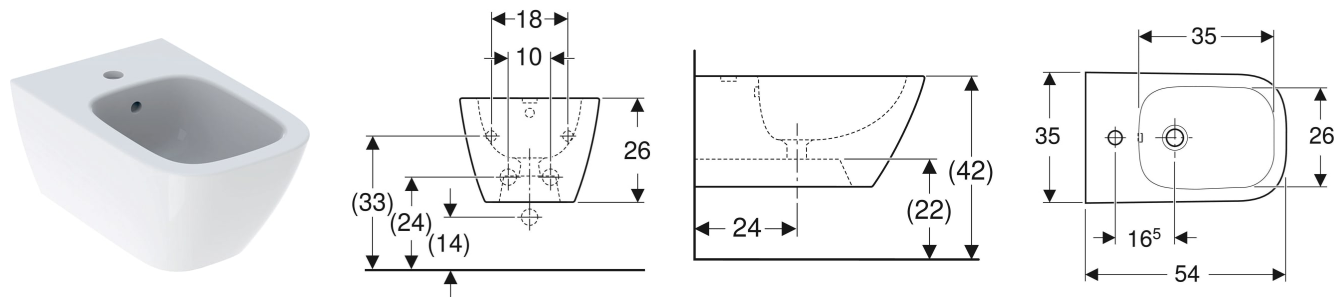

Bidet suspendu Geberit Smyle carré, caréné

UTILISATION

- Pour robinetteries monotrou avec tuyaux de raccordement flexibles

CARACTÉRISTIQUES

- Suspendu
- Alimentation dissimulée
- Fixation facile avec Easy Fast Fixing (type EFF3)
- Caréné
- Fixation cachée

CARACTÉRISTIQUES TECHNIQUES

Matériau : Céramique sanitaire

CONTENU DE LA LIVRAISON

- Matériel de fixation

N° de réf.	Couleur / surface	Trop-plein	B cm	H cm	T cm
500.209.01.1	blanc	visible, symétrique	35	26	54