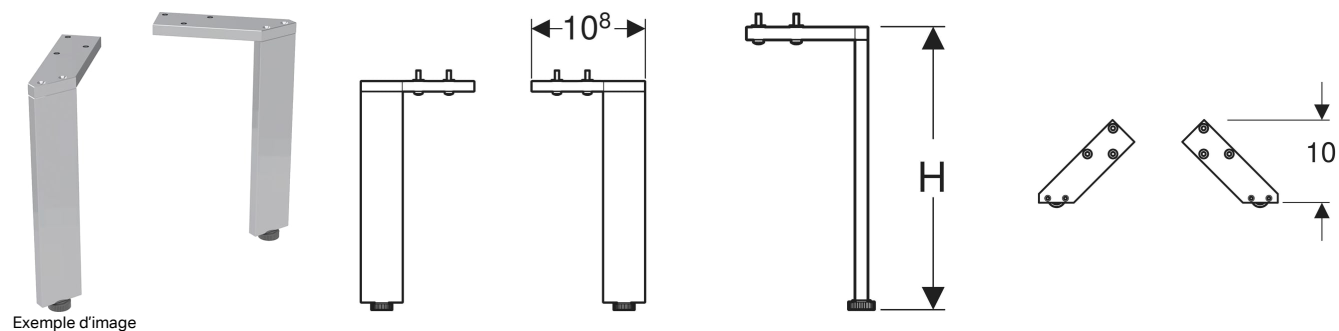

# Jeu de pieds étroits Geberit

## CARACTÉRISTIQUES

- Réglable en hauteur pour compensation des inégalités du sol

## CONTENU DE LA LIVRAISON

- Kit de 2 pièces
- Matériel de fixation

N° de réf.	Couleur / surface	H cm
500.367.00.1	chrome / brillant	15-15.8
502.329.00.1	chrome / brillant	18.5-19.3
502.330.00.1	chrome / brillant	22.5-23.3
500.658.00.2	chrome / brillant	26-26.8
500.657.00.2	chrome / brillant	30-30.8