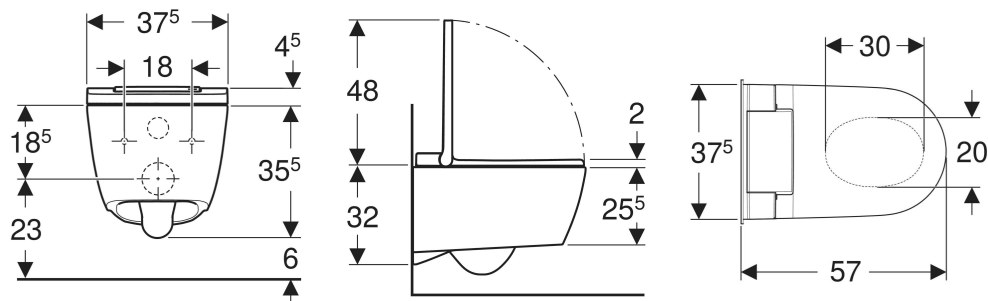

UTILISATION

- Pour une utilisation confortable du WC
- Pour une hygiène intime soignée

CARACTÉRISTIQUES

- Production d'eau chaude par chauffe-eau à écoulement libre
- Douchette anale avec technologie de douchette WhirlSpray
- Buse pour dames séparée dans une position de repos protégée
- Température de l'eau de douche réglable
- Intensité du jet de la douchette réglable sur cinq positions
- Bras de douchette réglable sur cinq positions
- Jet oscillant (mouvement automatique de va-et-vient du bras de la douchette) réglable
- Nettoyage automatique avant et après utilisation de la buse de la douchette à l'eau claire
- Programme de détartrage
- Suspendu
- Cuvette de WC sans bride avec technologie de rinçage TurboFlush
- Sortie horizontale
- Reconnaissance d'utilisateur
- Lunette et couvercle d'abattant avec fermeture ralentie
- Couvercle d'abattant avec SoftOpening
- Lunette et couvercle d'abattant avec fonction QuickRelease

- Activation de l'éclairage d'orientation par un capteur de luminosité
- L'éclairage d'orientation réglable en sept couleurs
- Fonctions et réglages par télécommande
- Trois profils d'utilisateurs programmables
- Compatible avec l'application Geberit Home
- Alimentation latérale gauche dissimulée derrière la cuvette de WC
- Alimentation sur secteur avec conducteur souple trois brins sous gaine, dissimulé sur le côté à droite derrière la cuvette de WC
- Alimentation externe, sur le côté à gauche possible avec des accessoires
- Alimentation sur secteur externe, possible avec prise à droite
- Qualité contrôlée selon (DIN) EN 1717 / (DIN) EN 13077

CARACTÉRISTIQUES TECHNIQUES

Degré de protection	IPX4
Tension nominale	230 V c.a.
Fréquence du réseau	50 Hz
Puissance absorbée, standby max.	0.5 W
Pression dynamique	0.5–10 bar
Température de service	5–40 °C
Température de l'eau, plage de réglage	34–40 °C

Pression dynamique minimale	0.5 bar
Débit calculé	0.02 l/s
Durée d'activation de la douchette	50 s
Charge max. de l'abattant WC	150 kg
Aspiration des odeurs	Non
SoftOpening	Oui
Avec chauffage de lunette d'abattant	Non
Avec éclairage d'orientation	Oui
Avec fonctionnement de séchoir	Non

CONTENU DE LA LIVRAISON

- Kit de raccordement d'eau pour réservoirs à encastrer Geberit Sigma et Omega 12 cm, hauteur de montage 112 cm
- Prise femelle pour raccordement sur secteur
- Kit d'isolation phonique
- Produit détartrant 125 ml
- Kit de nettoyage
- Télécommande avec support mural et pile CR2032
- Matériel de fixation