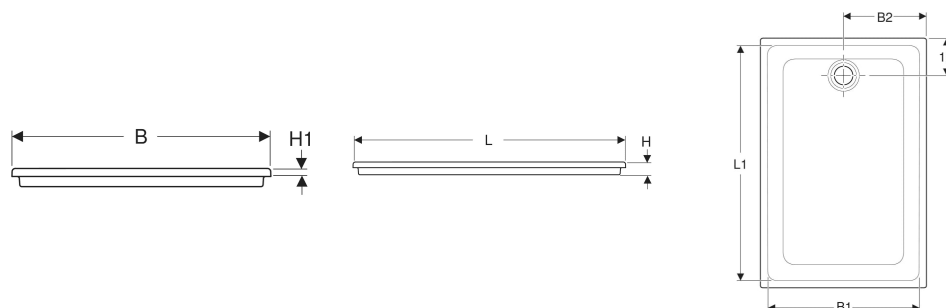

Receveur de douche rectangulaire Geberit Renova à encastrer

Exemple d'image

CARACTÉRISTIQUES

- Rectangulaire
- Trou de bonde \varnothing 90 mm
- Évacuation arrière centrée
- Surface antidérapant
- Tous côtés émaillés
- Classe de matériau antidérapant conformément à la norme NF : PN 18
- Conforme aux exigences de la norme EN 14527, classe 1

CARACTÉRISTIQUES TECHNIQUES

Matériau Argile fine réfractaire

CONTENU DE LA LIVRAISON

- Protections d'angle Install Block

A COMMANDER EN SUPPLÉMENT

- Bonde pour receveur de douche \varnothing 90 mm

ACCESSOIRES

- Jeu de pieds pour receveurs Geberit Renova à encastrer, en céramique
- Bonde pour receveur de douche Geberit d90, avec cache-bonde, garde d'eau 50 mm, sortie en PVC

- Bonde pour receveur de douche Geberit d90, avec cache-bonde, garde d'eau 30 mm, sortie en PE
- Bonde pour receveur de douche Geberit d90, pour installation avec traversée de dalle, sans siphon, avec cache-bonde

INFOS

- Pour les ERP : receveurs adaptés aux personnes à mobilité réduite pour tous les modèles dont chacun des côtés mesure au moins 90 cm. Accessibles selon le type de pose : ressaut intérieur inférieur à 2 cm.