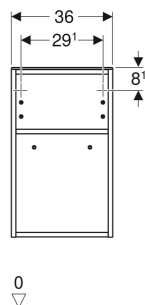

Meuble latéral bas Geberit Smyle ouverte

Exemple d'image

CARACTÉRISTIQUES

- Certifié FSC™ C134279
- Suspendu
- Peut être associé à une colonne mi-haute pour former une colonne haute
- Avec tablette amovible
- Résistant à l'humidité

- Plateau en verre
- Livré prémonté

CARACTÉRISTIQUES TECHNIQUES

Matériau

Panneau aggloméré trois couches haute densité

CONTENU DE LA LIVRAISON

- Meuble latéral bas
- Matériel de fixation

ACCESSOIRES

- Jeu de pieds étroits Geberit
- Support magnétique Geberit

N° de réf.	Couleur / surface	B cm	H cm	T cm
500.358.00.1	blanc / laqué brillant	36	60	29.9
500.358.JK.1 *	gris velouté / laqué mat	36	60	29.9
500.358.JL.1 *	gris sable / laqué brillant	36	60	29.9

<i>N° de réf.</i>	<i>Couleur / surface</i>	<i>B</i> <i>cm</i>	<i>H</i> <i>cm</i>	<i>T</i> <i>cm</i>
500.358.JR.1	noyer carya / mélamine à structure bois	36	60	29.9