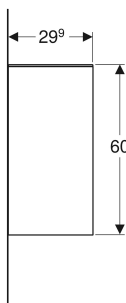

Meuble latéral bas Geberit Smyle ouverte

Exemple d'image

CARACTÉRISTIQUES

- Certifié FSC™ C134279
- Suspendu
- Peut être associé à une colonne mi-haute pour former une colonne haute
- Avec tablette amovible
- Résistant à l'humidité

- Plateau en verre
- Livré prémonté

CARACTÉRISTIQUES TECHNIQUES

Matériau

Panneau aggloméré trois couches haute densité

CONTENU DE LA LIVRAISON

- Meuble latéral bas
- Matériel de fixation

ACCESSOIRES

- Jeu de pieds étroits Geberit
- Support magnétique Geberit

N° de réf.	Couleur / surface	B cm	H cm	T cm
500.358.00.1	blanc / laqué brillant	36	60	29.9
500.358.JK.1 *	gris velouté / laqué mat	36	60	29.9
500.358.JL.1 *	gris sable / laqué brillant	36	60	29.9

<i>N° de réf.</i>	<i>Couleur / surface</i>	<i>B</i> <i>cm</i>	<i>H</i> <i>cm</i>	<i>T</i> <i>cm</i>
500.358.JR.1	noyer carya / mélamine à structure bois	36	60	29.9