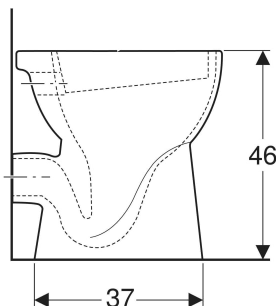

WC au sol à fond creux Geberit Publica surélevé, sortie horizontale

CARACTÉRISTIQUES

- Au sol
- Autoportant
- Avec bride
- Type 1, volume total 6 l, selon EN 997
- Sortie horizontale
- Avec quatre points de fixation

- Hauteur d'assise surélevé

CARACTÉRISTIQUES TECHNIQUES

Matériau Céramique sanitaire

CONTENU DE LA LIVRAISON

- Cuvette de WC

A COMMANDER EN SUPPLÉMENT

- Abattant WC
- Matériel de fixation

INFOS

- Conforme au décret sur l'accessibilité du 20 avril 2017

N° de réf.	Couleur / surface	B cm	H cm	T cm	Sortie
00315500000	blanc	36	46	46.5	horizontal