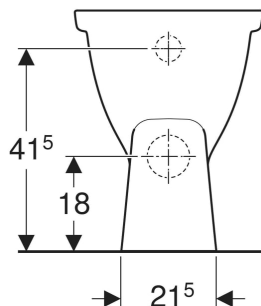

WC au sol à fond creux Geberit Publica surélevé, sortie horizontale

CARACTÉRISTIQUES

- Au sol
- Autoportant
- Avec bride
- Type 1, volume total 6 l, selon EN 997
- Sortie horizontale
- Avec quatre points de fixation

- Hauteur d'assise surélevé

CARACTÉRISTIQUES TECHNIQUES

Matériau Céramique sanitaire

CONTENU DE LA LIVRAISON

- Cuvette de WC

A COMMANDER EN SUPPLÉMENT

- Abattant WC
- Matériel de fixation

INFOS

- Conforme au décret sur l'accessibilité du 20 avril 2017

N° de réf.	Couleur / surface	B cm	H cm	T cm	Sortie
00315500000	blanc	36	46	46.5	horizontal