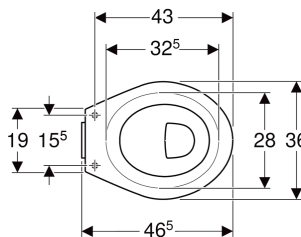

WC au sol à fond creux Geberit Publica surélevé, sortie horizontale

CARACTÉRISTIQUES

- Au sol
- Autoportant
- Avec bride
- Type 1, volume total 6 l, selon EN 997
- Sortie horizontale
- Avec quatre points de fixation

- Conforme au décret sur l'accessibilité du 20 avril 2017

N° de réf.	Couleur / surface	B cm	H cm	T cm	Sortie
00315500000	blanc	36	46	46.5	horizontal