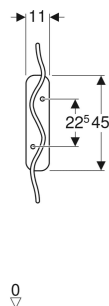

## CARACTÉRISTIQUES TECHNIQUES

Matériau

Grès

## CONTENU DE LA LIVRAISON

- Matériel de fixation

N° de réf.	Couleur / surface	B cm	H cm	T cm
00798000000	blanc	11	75	40