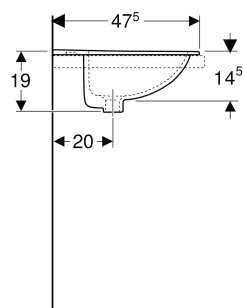

Vasque à encastrer Geberit Bastia avec plage de robinetterie

Exemple d'image

UTILISATION

- Pour montage dans des plans par le dessus

CARACTÉRISTIQUES TECHNIQUES

Matériau

Céramique sanitaire

ACCESSOIRES

- Siphon à tube plongeur Geberit pour lavabo, sortie horizontale

N° de réf.	Couleur / surface	Trou de robinetterie	Trop-plein	B cm	H cm	T cm
0016000000	blanc	Au centre	Visible	56	19	47.5
0016002000	blanc	Au centre	Sans	56	19	47.5
0016003000	blanc	Sans	Sans	56	19	47.5