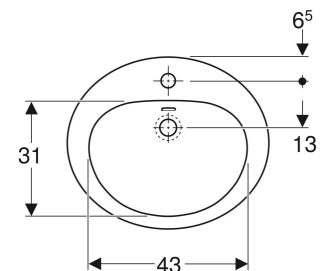

Vasque à encastrer Geberit Bastia avec plage de robinetterie

Exemple d'image

UTILISATION

- Pour montage dans des plans par le dessus

CARACTÉRISTIQUES TECHNIQUES

Matériau

Céramique sanitaire

ACCESSOIRES

- Siphon à tube plongeur Geberit pour lavabo, sortie horizontale

N° de réf.	Couleur / surface	Trou de robinetterie	Trop-plein	B cm	H cm	T cm
0016000000	blanc	Au centre	Visible	56	19	47.5
0016002000	blanc	Au centre	Sans	56	19	47.5
0016003000	blanc	Sans	Sans	56	19	47.5