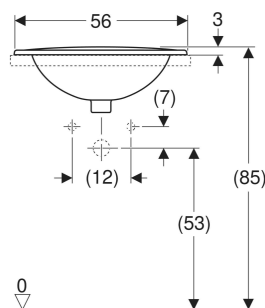

Vasque à encastrer Geberit Bastia avec plage de robinetterie

Exemple d'image

UTILISATION

- Pour montage dans des plans par le dessus

CARACTÉRISTIQUES TECHNIQUES

Matériau

Céramique sanitaire

ACCESSOIRES

- Siphon à tube plongeur Geberit pour lavabo, sortie horizontale

N° de réf.	Couleur / surface	Trou de robinetterie	Trop-plein	B cm	H cm	T cm
0016000000	blanc	Au centre	Visible	56	19	47.5
0016002000	blanc	Au centre	Sans	56	19	47.5
0016003000	blanc	Sans	Sans	56	19	47.5