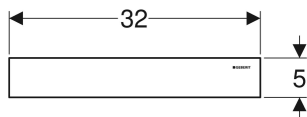

Kit de finition Geberit pour évacuation murale CleanWall, recouvrement en acier inoxydable poli

UTILISATION

- Pour évacuations murales Geberit

CARACTÉRISTIQUES

- Adapté à Geberit ONE

- Peut être retiré pour le nettoyage

CARACTÉRISTIQUES TECHNIQUES

Matériau

Acier inoxydable

CONTENU DE LA LIVRAISON

- Couverture
- Filtre à cheveux
- Clé Allen

N° de réf.	Couleur / surface	L cm	H cm
154.342.00.1	acier inoxydable poli	32	5