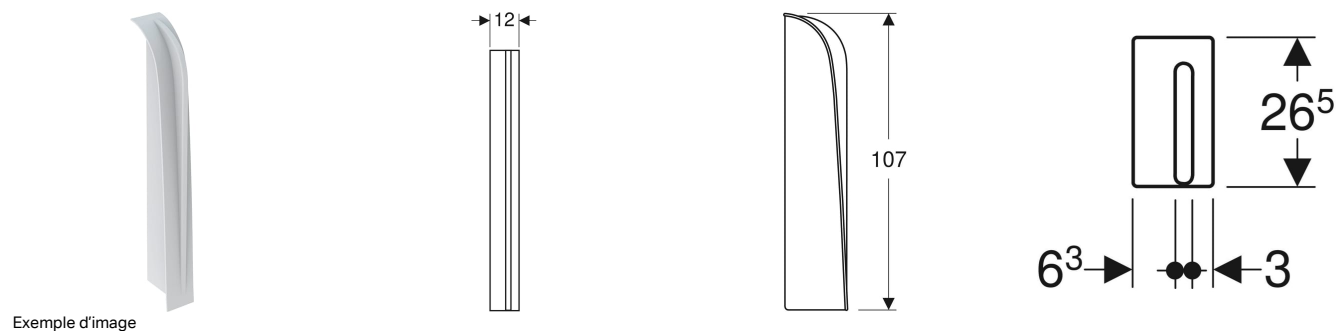

Habillage latéral Geberit Montceau

Exemple d'image

UTILISATION

- Pour les urinoirs Montceau

CARACTÉRISTIQUES TECHNIQUES

Matériau

Grès

INFOS

- 00736000000 = couvre-joint latéral gauche
- 00737000000 = couvre-joint latéral droit

N° de réf.	Couleur / surface	B cm	H cm	T cm	Raccordement
00736000000	blanc	12	107	26.5	gauche
00737000000	blanc	12	107	26.5	droite