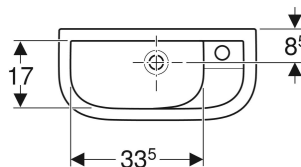

Lave-mains Geberit Linéa compact

UTILISATION

- Adapté pour les petites salles de bains et coins toilettes

CARACTÉRISTIQUES TECHNIQUES

Matériau : Céramique sanitaire

CARACTÉRISTIQUES

- Asymétrique

ACCESSOIRES

- Siphon à tube plongeur Geberit pour lavabo, sortie horizontale

N° de réf.	Couleur / surface	Trou de robinetterie	Trop-plein	B cm	H cm	T cm
00109000000	blanc	Droite	Visible	50	14	23