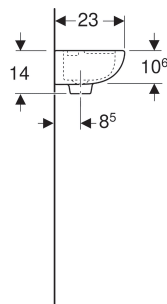

Lave-mains Geberit Linéa compact

UTILISATION

- Adapté pour les petites salles de bains et coins toilettes

CARACTÉRISTIQUES TECHNIQUES

Matériau : Céramique sanitaire

CARACTÉRISTIQUES

- Asymétrique

ACCESSOIRES

- Siphon à tube plongeur Geberit pour lavabo, sortie horizontale

N° de réf.	Couleur / surface	Trou de robinetterie	Trop-plein	B cm	H cm	T cm
00109000000	blanc	Droite	Visible	50	14	23