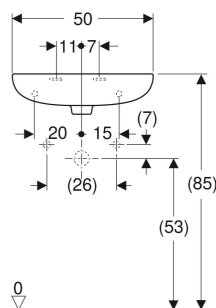

Lave-mains Geberit Linéa compact

UTILISATION

- Adapté pour les petites salles de bains et coins toilettes

CARACTÉRISTIQUES TECHNIQUES

Matériau : Céramique sanitaire

CARACTÉRISTIQUES

- Asymétrique

ACCESSOIRES

- Siphon à tube plongeur Geberit pour lavabo, sortie horizontale

N° de réf.	Couleur / surface	Trou de robinetterie	Trop-plein	B cm	H cm	T cm
00109000000	blanc	Droite	Visible	50	14	23